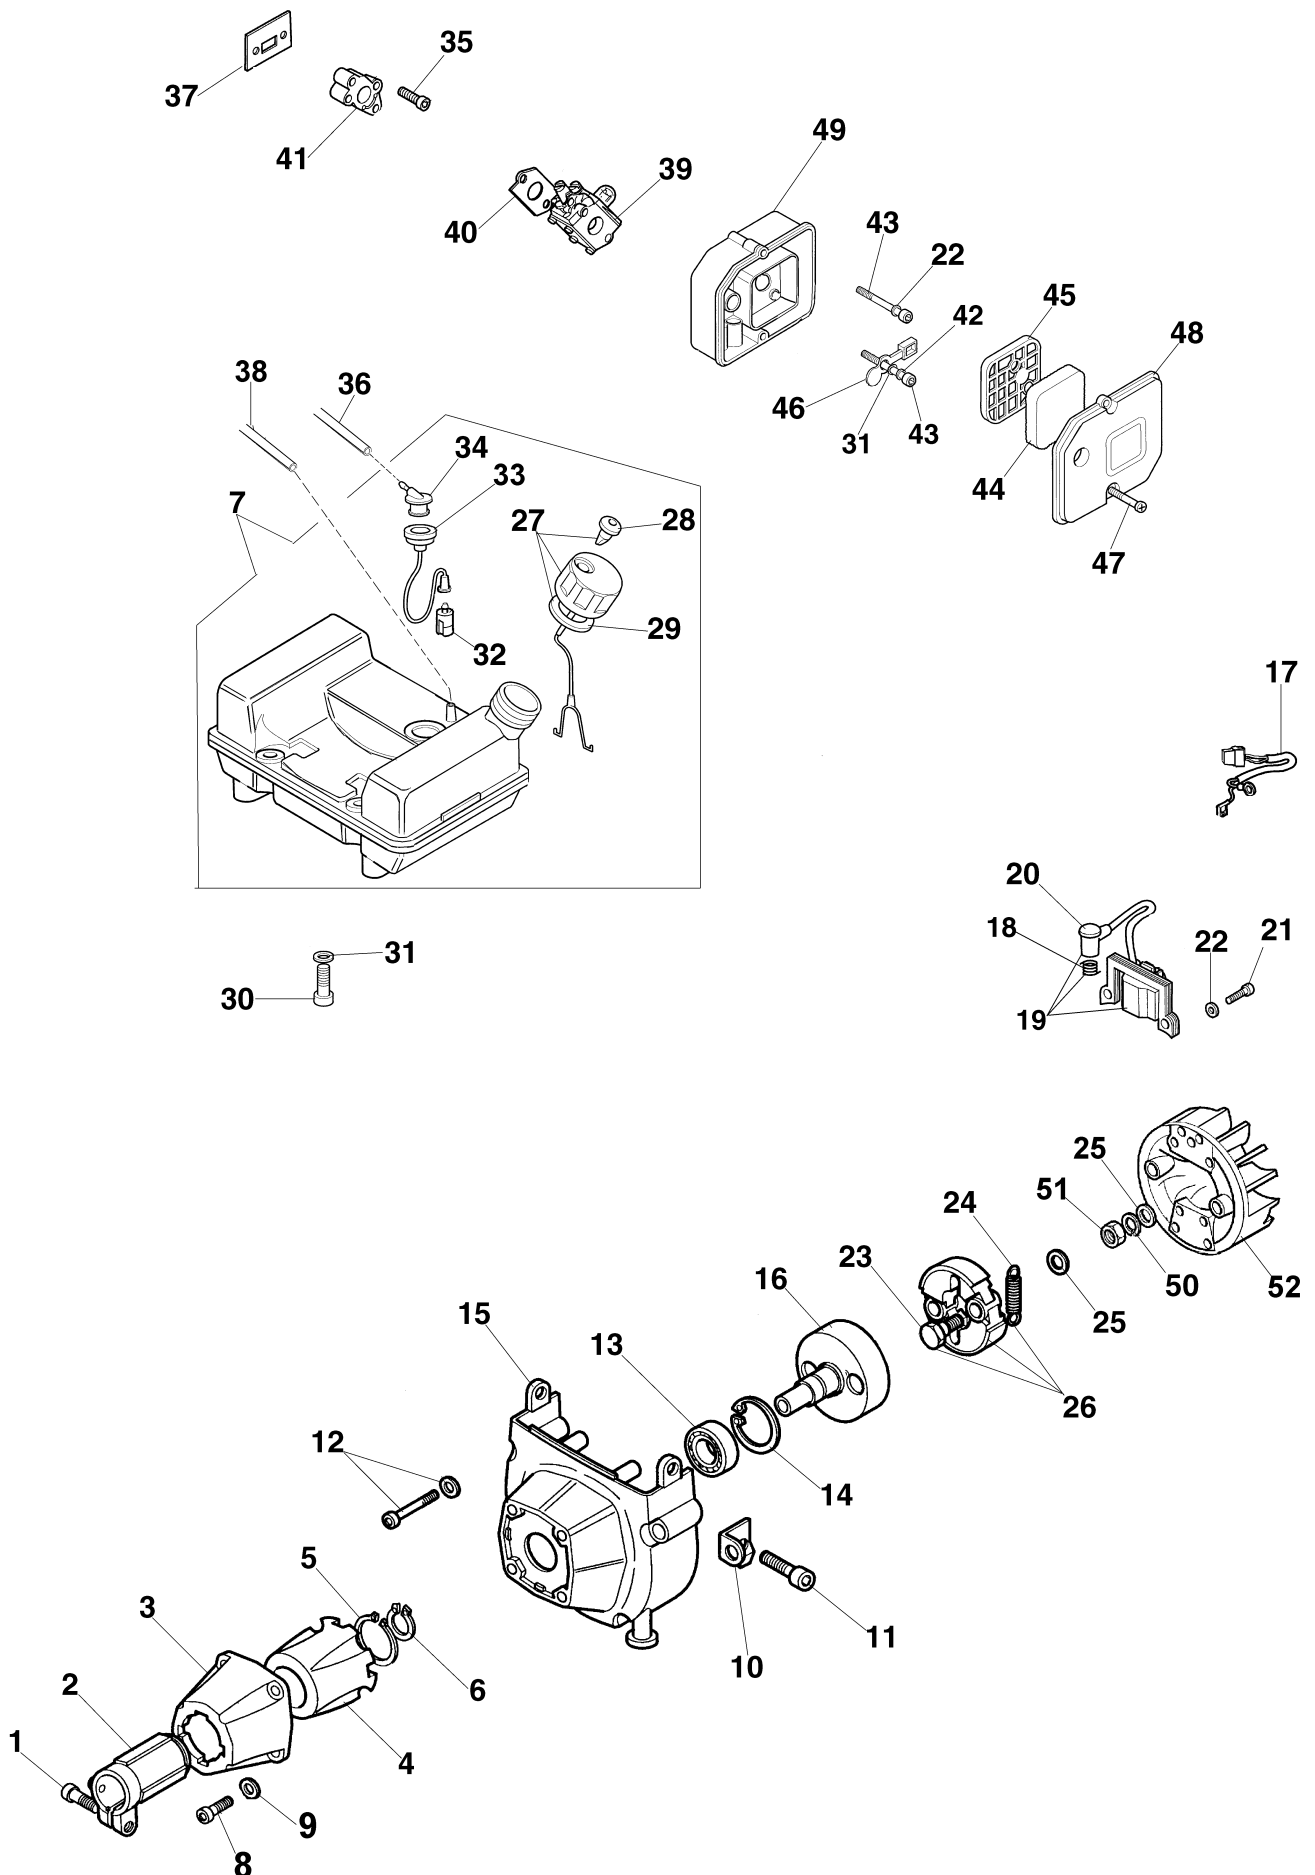

Réf.N°	Q.té	Code de l'article	Description	Validité depuis	Validité jusqu'à	Notes	Bulletin
1	1	074000280B	Kit cylindre-pis ø40				
2	4	3819006R	Rondelle				
3	1	074000279B	Piston ø40				
4	2	004000015R	Segment ø 40				
5	1	074000014R	Axe du piston				
6	2	093000167	Bague				
7	1	3055115	Bougie				
8	4	099900311B	Vis				
9	4	3833073R	Rondelle				
10	2	094000099R	Bague				
11	4	3023008R	Goupille				
12	1	074000204	Carter moteur				
13	1	3028013R	Cle				
14	2	074000267AR	Butee				
15	4	3801040R	Vis				
16	1	072700046R	Roulement				
17	1	074000268R	Vilebrequin				
18	2	094000006R	Roulement				
19	1	074000156A	Joint kit				
20	1	3960017AR	Vis				
21	1	074000257	Capot moteur				
22	4	61052008R	Vis				
23	2	3801010R	Vis				
24	1	072700075A	Joint				
25	1	074000013A	Joint				
26	2	3918010R	Rondelle				
27	2	094600041AR	Vis				
28	1	074000206AR	Pot				
29	1	4095211R	Toile				
30	2	3806026AR	Vis				
31	1	3916005R	Rondelle				
32	1	074000256	Couvre-pot				
33	1	072700036A	Passe-cable				
34	1	3801008R	Vis				
35	1	4120070	Rondelle				
36	1	072700235	Ecrou				
37	1	005000361	Rondelle				
38	2	072700087	Cliquet				
39	2	072700088R	Ressort				
40	2	3026004	Bague				
41	1	072700466	Entraineur				
42	1	072700085BR	Poulie				
43	1	4098073R	Corde				
44	1	072700089	Coquille				
45	1	093500397	Poignee				
46	1	072700520R	Carter lanceur				
47	1	006000829	Rondelle				
48	1	004000132R	Ressort				
49	5	3918005	Rondelle				