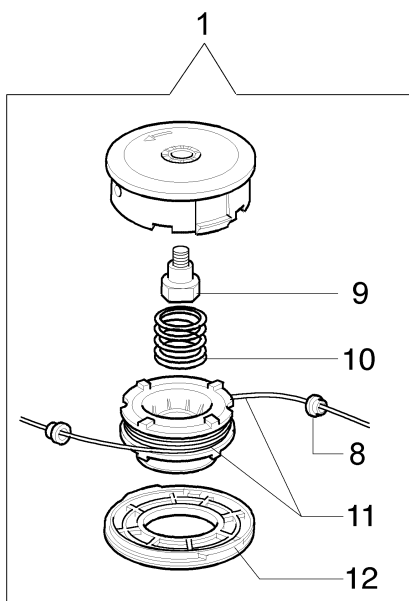

Réf.N°	Q.té	Code de l'article	Description	Validité depuis	Validité jusqu'à	Notes	Bulletin
1	1	63019001B	Tete fil nylon ø2,4				
2	2	3960040R	Vis				
3	1	4174278	Plaque				
4	4	3802004CR	Vis				
5	1	4179113A	Bande				
6	2	4174275R	Lame				
7	1	61042047	Protection				
8	2	4199005A	Coquille				
9	1	4199008B	Insert				
10	1	4199004	Ressort				
11	1	4199014A	Pulie et fil				
12	1	4199026A	Couvercle				
13	1	4095673R	Disque 3t				
14	1	61052031	Kit outils				
15	1	4179172R	Harnais				
16	1	074000376	Kit etiquettes