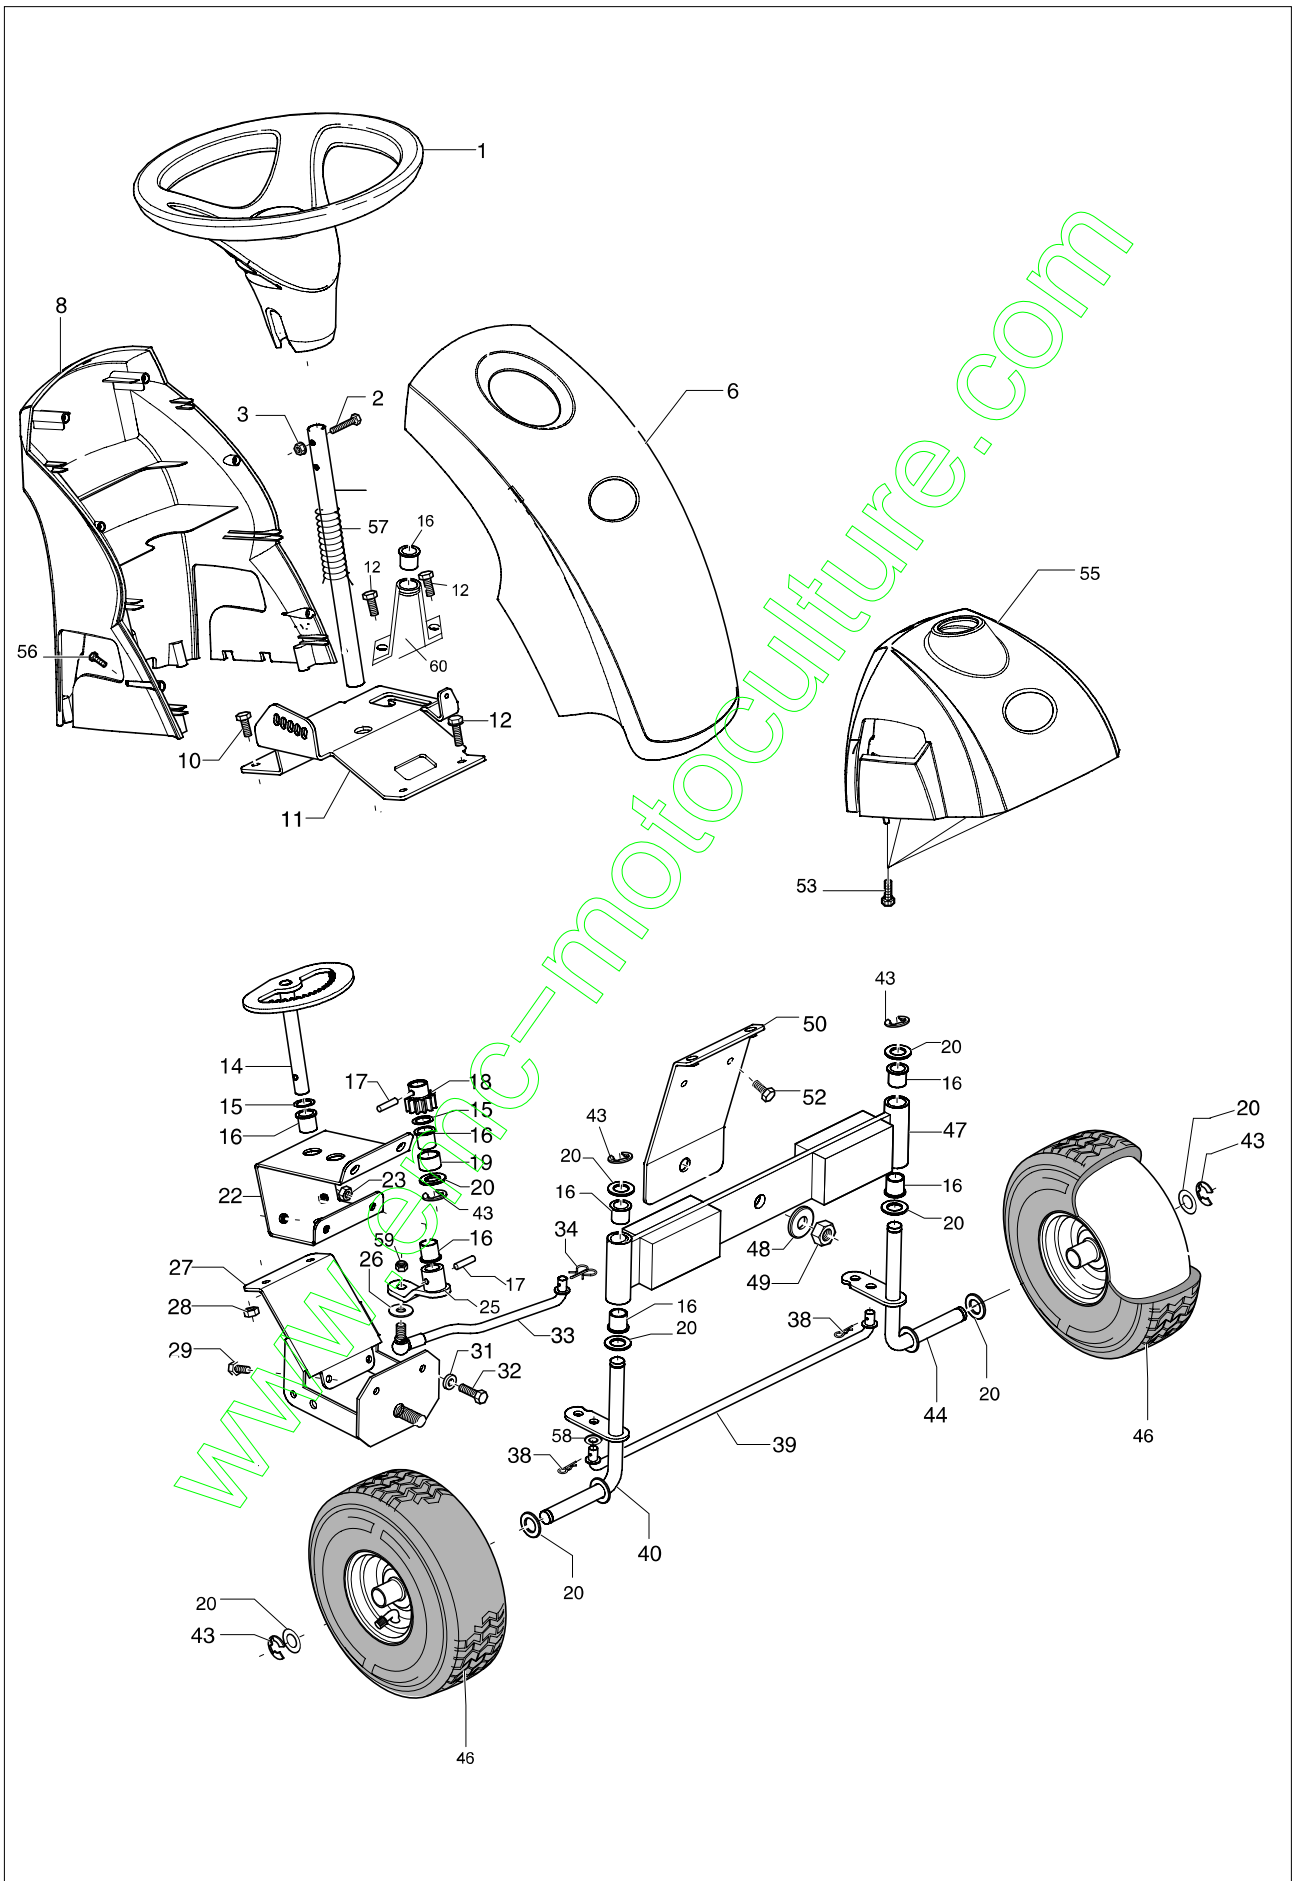

Pos.	PN ELX	MEP P/n°	DESCRIPTION	Q.ty	Pos.	PN ELX	MEP P/n°	DESCRIPTION	Q.ty
1	531213508	10341753	steering wheel	1	29	531205787	10140720	screw TE M8x16	2
2	531212810	10341310	screw M6x45	1	31	531205732	10140213	spacer H.5	2
3	531208063	20122790	nut M6	2	32	531208585	20382300	screw TE M8x20	4
6	531212133	10340241	front hood YELLOW	1	33	531211413	10340090	steering arm	1
6	531213089	10340242	front hood RED	1	34	531213177	10341530	cotter pin 10	1
6	531213406	10340243	front hood BLACK	1	38	531206653	10281400	cotter pin	2
8	531212134	10340253	hood	1	39	531211414	10340100	rod	1
10	531212928	10341360	screw TE M8x30	2	40	531212149	10340340	wheel-support right	1
11	531211411	10340073	plate	1	43	531206926	10302850	benzing ring	5
12	531206922	10302810	screw TE M8x20	2	44	531212148	10340330	wheel-support left	1
13	531213507	10341740	shaft	1	46	531213537	10341824	wheel	2
14	531211420	10340150	gear	1	47	531211418	10340143	axle	1
15	531212168	10340630	washer D17X24	2	48	531206740	10300340	washer-spring	1
16	531206742	10300360	bearing D.16,25X20	8	49	531205455	10129580	nut M16 H16	1
17	531212807	10341280	resilient pin D6x24	2	50	531211416	10340113	plate	1
18	531212154	10340390	gear	1	52	531205787	10140720	screw TEFR M8X16	4
19	531212297	10340870	spacer D20/25	1	53	531213093	10341450	screw 7x22	4
20	531206744	10300380	washer D17x30x2.5	9	55	531212150	10340351	s.front hoodYELLOW	1
22	531212924	10340160	plate	1	55	531213063	10340352	s. front hood RED	1
23	531212927	10341350	nut M8	2	56	531206433	10165300	screw D.3,5x16	6
25	531212786	10340180	support	1	57	531212174	10340693	shaft-cover	1
26	531207122	10428900	washer 10x21x2	5	58	531207122	10428900	washer 10x21x2	2
27	531213460	10341650	steering-box	1	59	531207161	10501160	nut M10 H10	1
28	531208599	20404900	nut M8 H10	2	60	531213473	10341710	support	1

: NEW PART

www.emc-motors.com