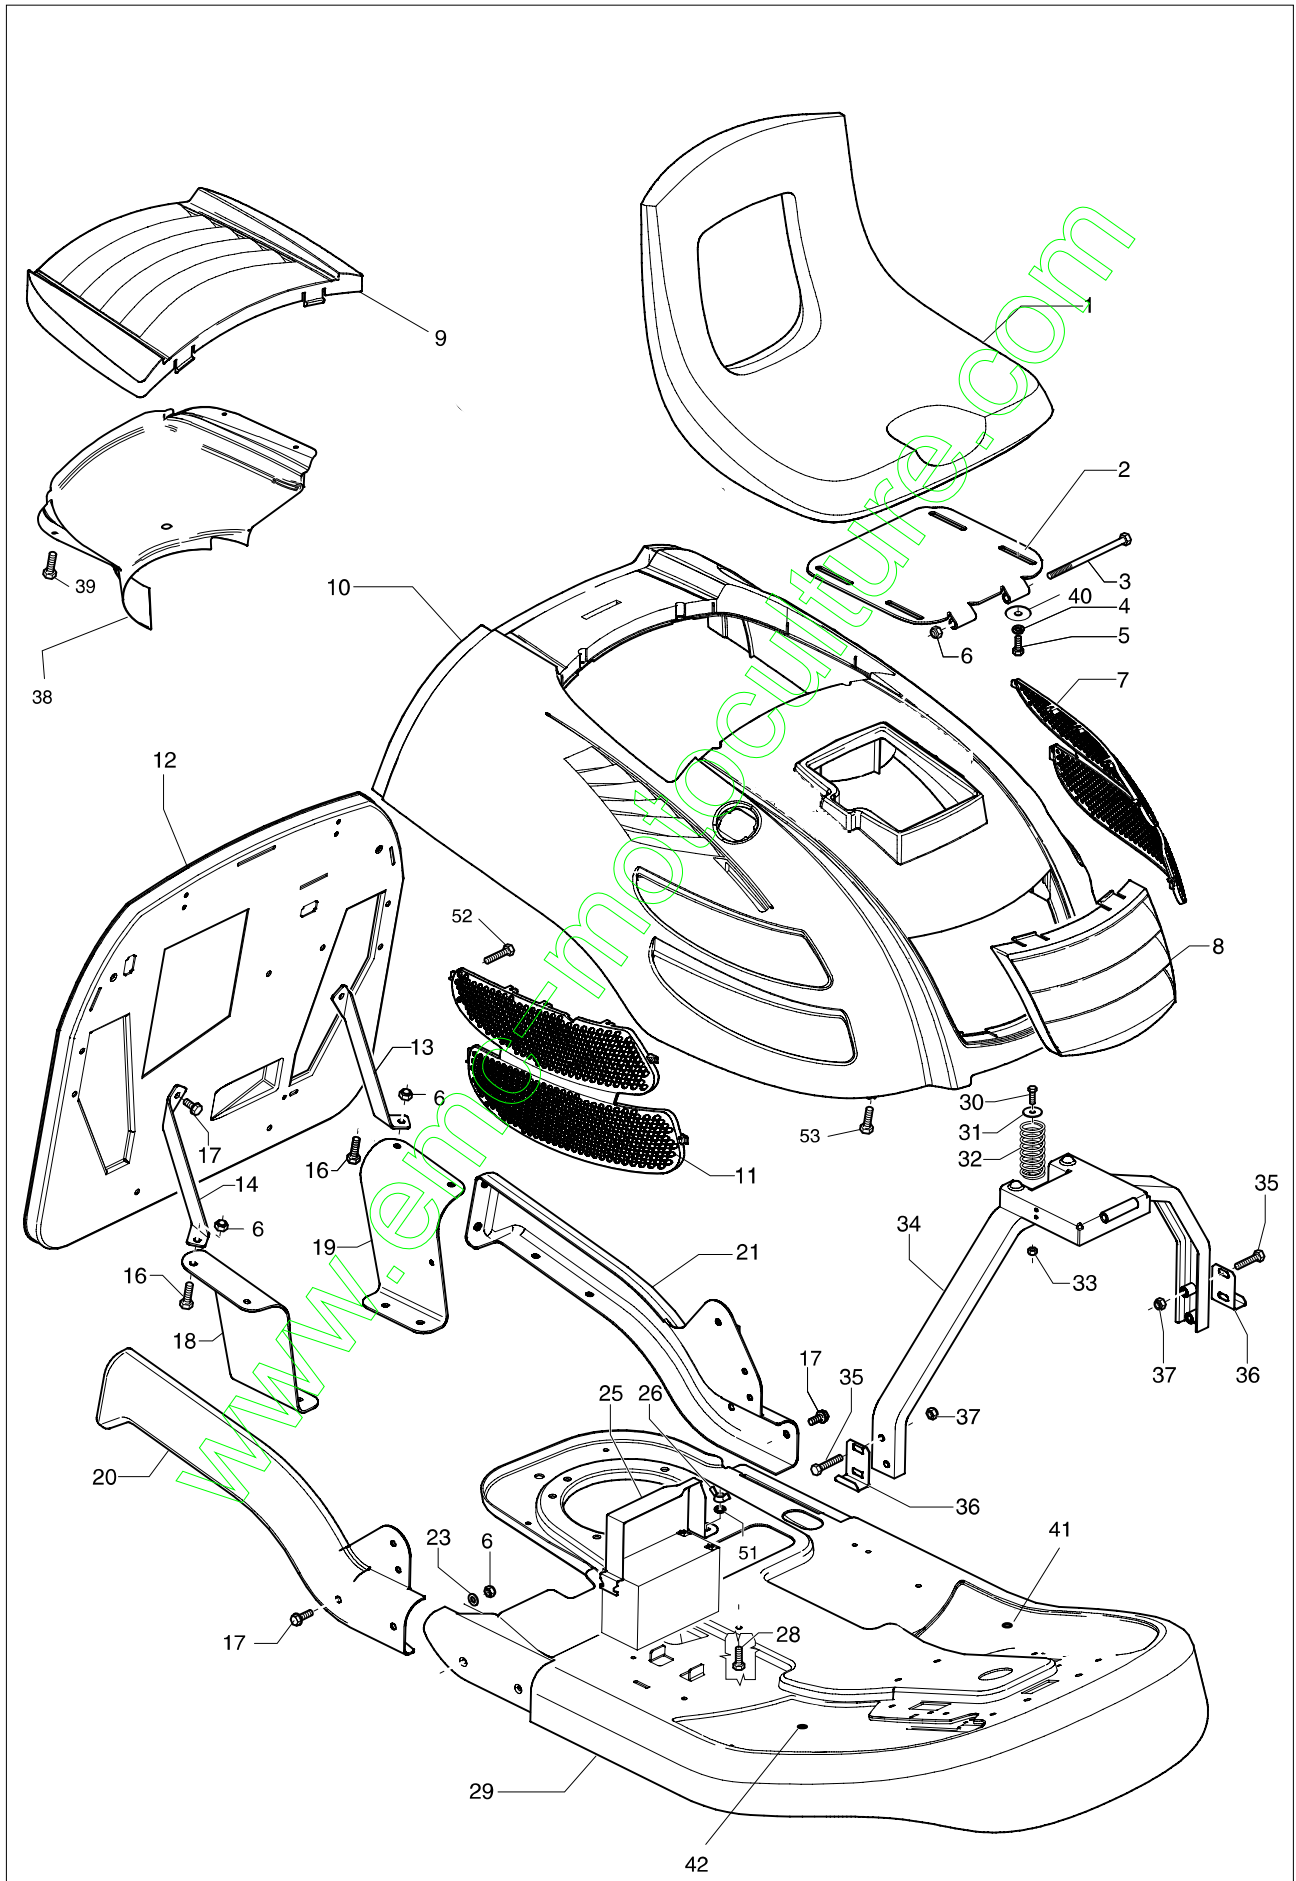

Pos.	PN ELX	MEP P/n°	DESCRIPTION	Q.ty	Pos.	PN ELX	MEP P/n°	DESCRIPTION	Q.ty
1	531212155	10340403	seat	1	20	531211405	10340023	support right	1
2	531206877	10302563	plate-seat	1	21	531211406	10340033	support left	1
3	531206878	10302570	screw M8x150	1	23	531204922	10114200	washer 8x16x1,5	4
4	531206617	10239900	washer 8E	4	25	531212295	10340850	bracket -battery	1
5	531208585	20382300	screw TE M8x20	4	26	531212808	10341290	nut UNI5448 M8	1
6	531208599	20404900	nut M8 H10	9	28	531207980	20103800	screw TE M8X16	1
7	531212311	20341013	protective-guard left	1	29	531213463	10341623	deck	1
8	531212171	10340661	front-doorYELLOW	1	30	531208053	20122600	screw M6	1
8	531213066	10340662	front-door RED	1	31	531207860	10832200	washer	1
9	531212172	10340671	upper-doorYELLOW	1	32	531212775	10341180	spring	1
9	531213067	10340672	upper-door RED	1	33	531208491	20281800	nut M6H8	1
10	531212151	10340361	engine-hoodYELLOW	1	34	531211409	10340053	support	1
10	531213064	10340362	engine-hood RED	1	35	531207044	10390800	screw TE M8x35	4
10	531213405	10340363	engine-hood BLACK	1	36	531212356	10341080	plate	2
11	531212312	20341023	protective-guard right	1	37	531212927	10341350	nut M8	4
12	531211407	10340043	plate	1	38	531212774	10340983	air-flow housing	1
13	531212351	10340530	bracket left	1	39	531207300	10552100	screw TCTC 3.5x13	4
14	531212350	10340520	bracket right	1	40	531204904	10066300	washer 8x24x2	4
16	531208585	20382300	screw TE M8x20	4	41	531212772	10340303	rubber mat left	1
17	531205787	10140720	screw TEFR M8X16	6	42	531212773	10340313	rubber mat right	1
18	531212143	10340473	support gr-box right	1	51	531207981	20106200	washer D8	1
19	531212144	10340483	support gr-box left	1	53	531213093	10341450	screw 7X22	2

: NEW PART