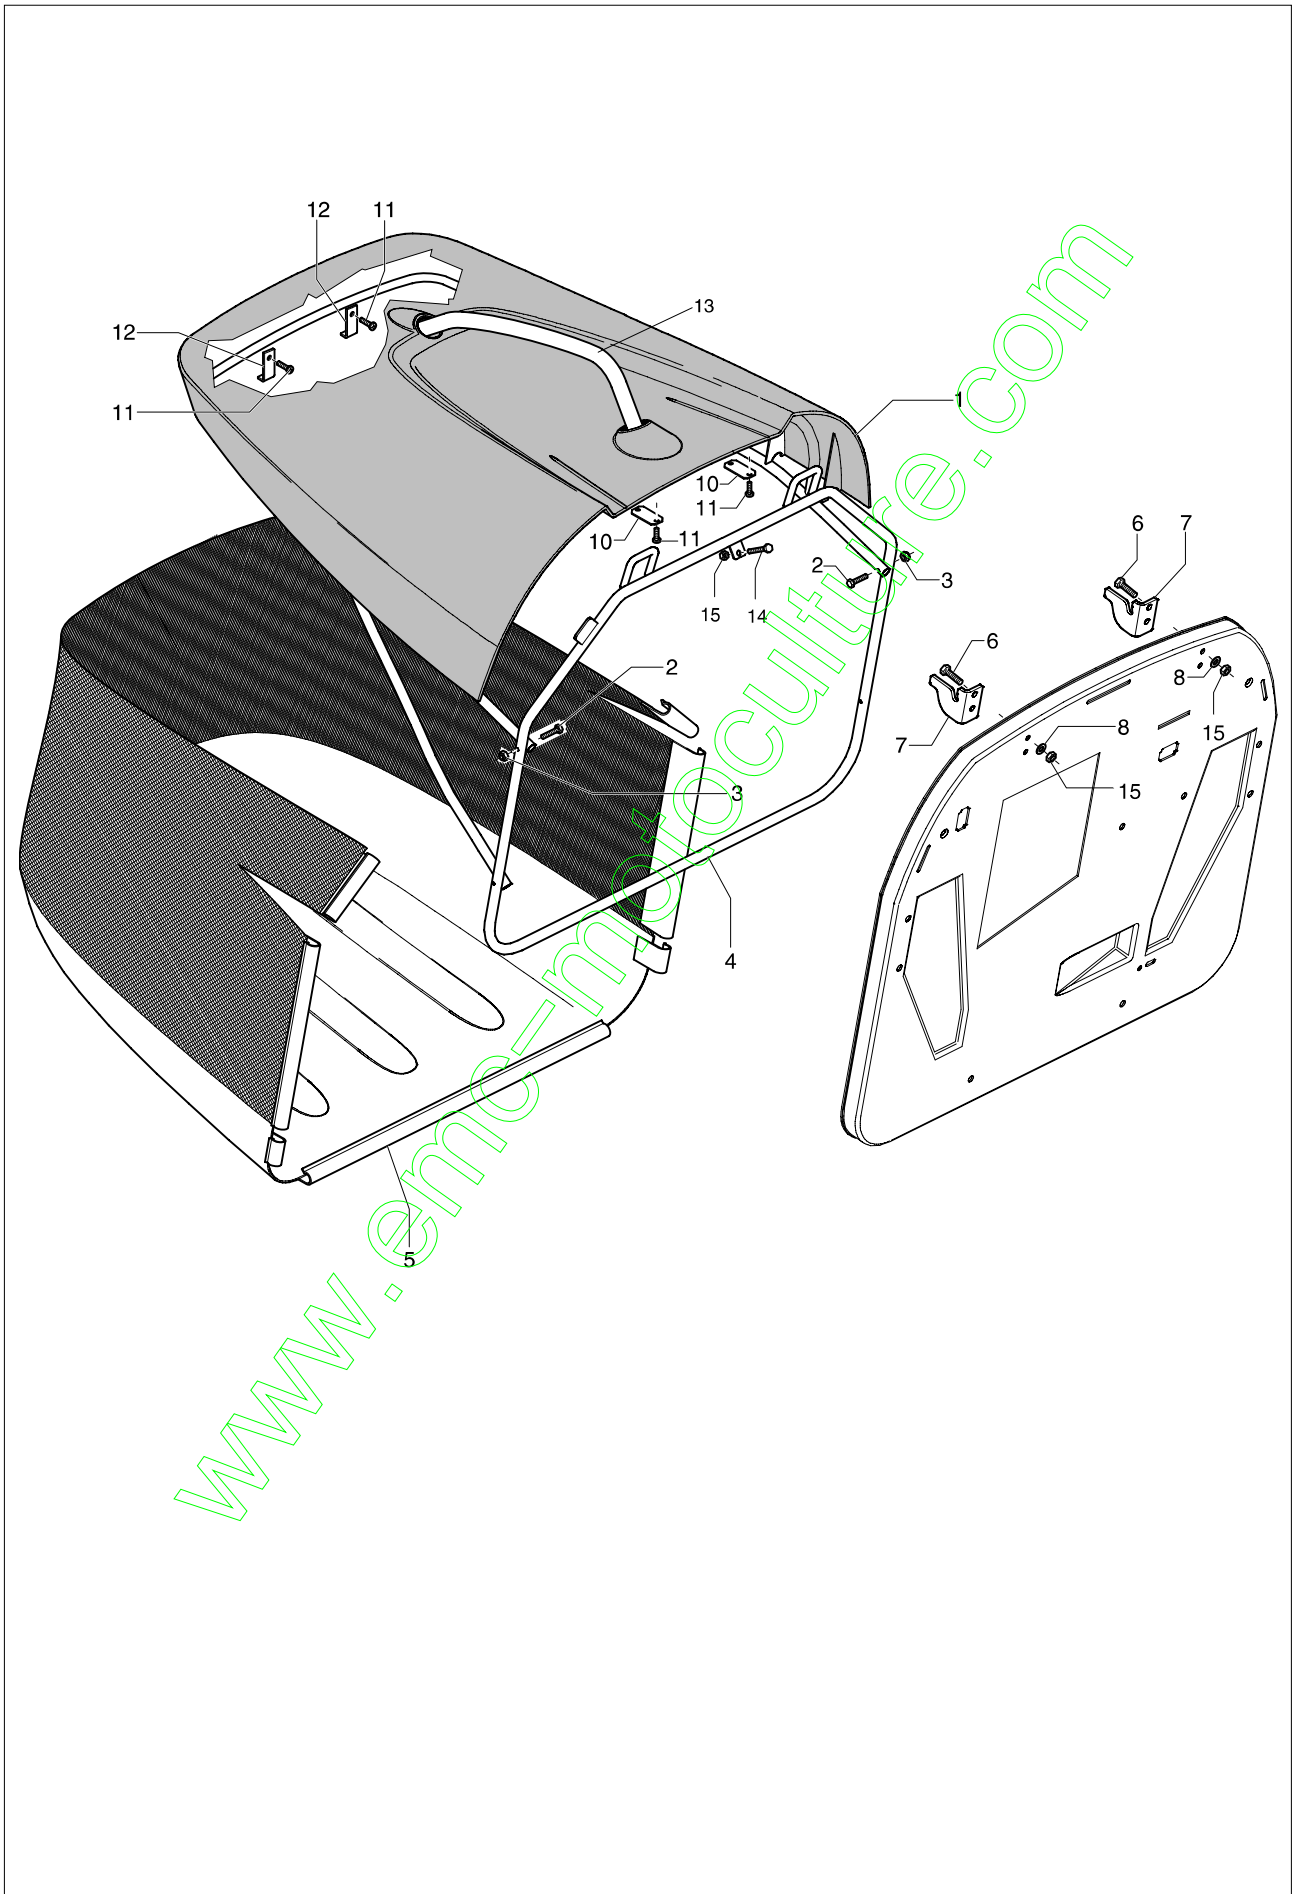

Pos.	PN ELX	MEP P\l n°	DESCRIPTION	Q.ty
1	531212152	10340371	grass-bag cover YELLOW	1
1	531213065	10340372	grass-bag cover RED	1
1	531213407	10340373	grass-bag cover BLACK	1
2	531212809	10341300	screw M5X30	6
3	531208492	20282100	nut M5 H7	6
4	531211446	10340263	frame grass-bag	1
5	531211456	10340273	grass-bag	1
6	531208053	20122600	screw M6x20 TE	4
7	531212141	10340453	plate	2
8	531205377	10126000	washer 6x18x1,5	4
10	531212354	10341070	plate	2
11	531206433	10165300	screw D.3,5x16	6
12	531212353	10341060	plate	2
13	531212135	10340283	handle	1
14	531207441	10655200	screw TE M6x40	2
15	531208491	20281800	nut M6	6

: NEW PART

www.emc-motoculture.com