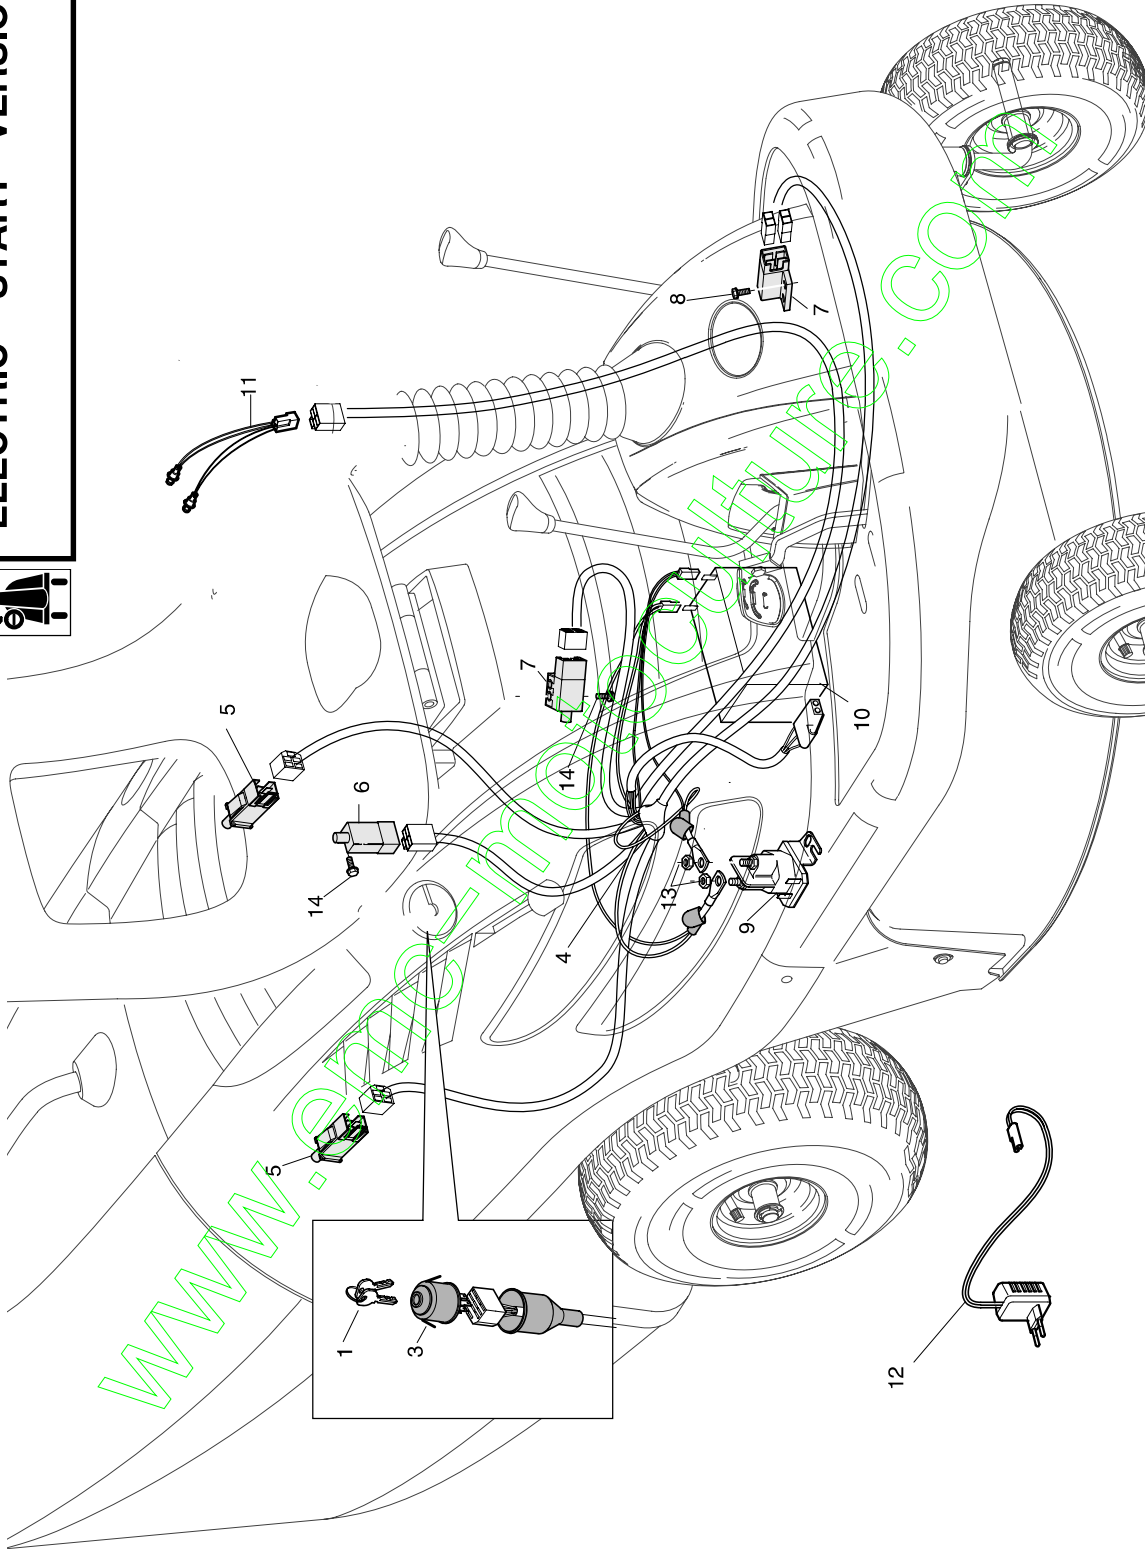

ELECTRIC - START VERSION

Pos.	PN ELX	MEP P\l n°	DESCRIPTION	Q.ty
1	531212028	10878500	key -ring	1
1	531212783	10341150	key ignition	2
3	531212334	10342770	key switch	1
4	531211426	10340210	wiring-e.s. vers.	1
5	531212333	10342780	microswitch	2
6	531212779	10341140	microswitch	1
7	531206868	10302020	microswitch	2
8	531206910	10302680	screw TE D.5.5x13 Z	4
9	531213040	10341430	solenoid valve	1
10	531212301	10340910	battery	1
11	531206929	10302920	green-red led	1
12	531212302	10340920	battery charger	1
12	531213120	10341480	battery charger uk	1
13	531206752	10300480	nut 1/4" UNC ZNT	2
14	531207120	10427400	screw TC 4,8x13	4

: NEW PART

www.emc-motoculture.com