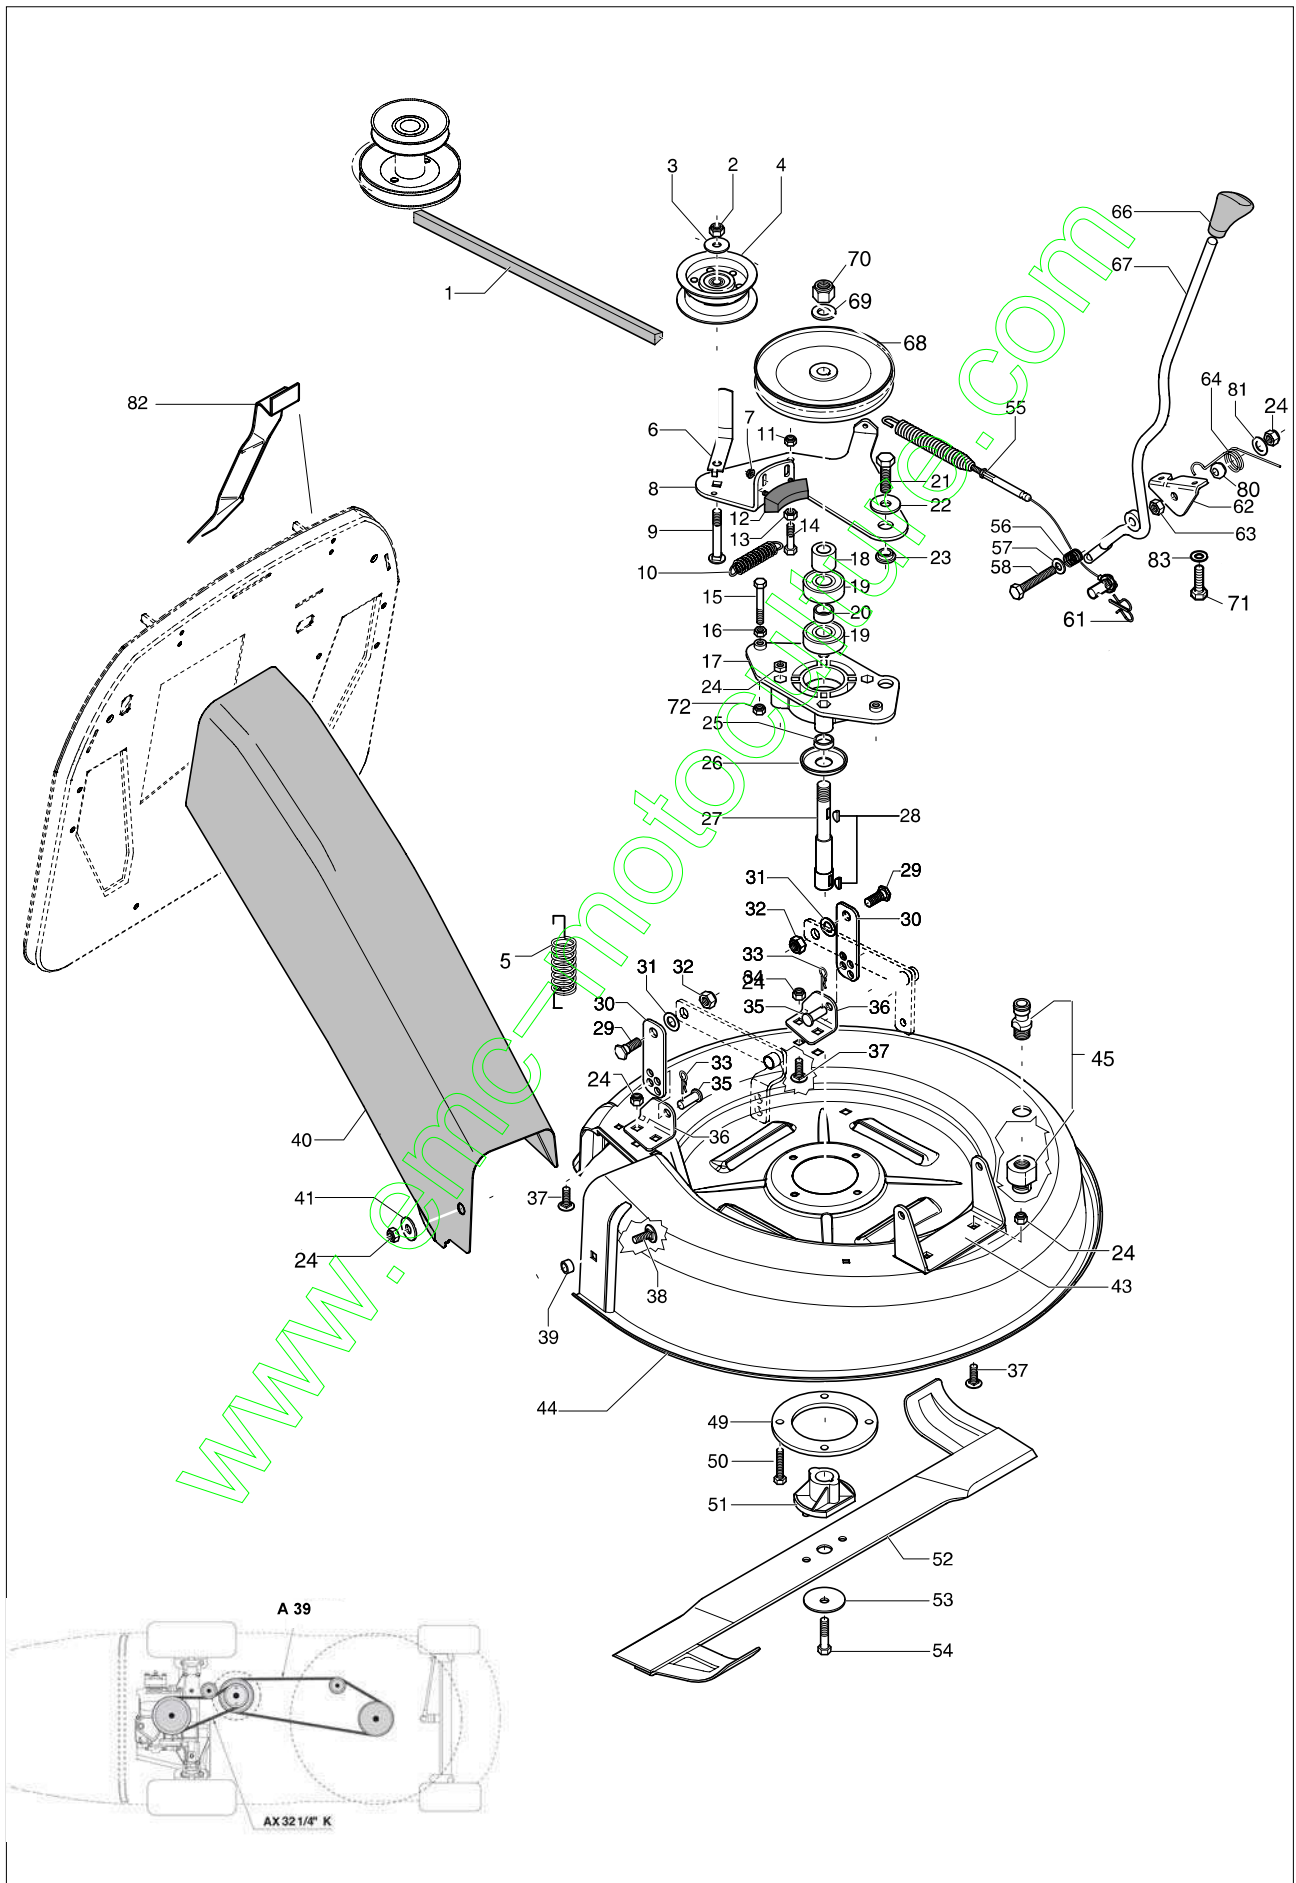

Pos.	PN ELX	MEP P/n°	DESCRIPTION	Q.ty	Pos.	PN ELX	MEP P/n°	DESCRIPTION	Q.ty
1	531213776	10341860	belt A39	1	36	531212190	10342533	support	1
2	531213040	10341540	nut M8 3/8	1	37	531205741	10140310	screwTTSQ M8x16	6
3	531213182	10500770	washer	1	38	531204921	10114100	screwTTSQ M8X25	1
4	531212285	10342580	pulleyidler clutchin	1	39	531212290	10342760	spacer10X14X7	1
5	531213456	10341590	spring	1	40	531212166	10340613	tunnel	1
6	531212286	10342700	belt-keeper	1	41	531204904	10066300	washer8x24x2	1
7	531208492	20282100	nut M5 H7	2	43	531212189	10342523	support	1
8	531212930	10342680	lever	1	44	531212280	10342513	deck	1
9	531212287	10342750	screw TTSQ 3/8"	1	45	531205848	10141313	water-connection	1
10	531212288	10342590	spring	1	49	531206822	10301400	flange	1
11	531208491	20281800	nut M6	1	50	531204905	10069100	screw TE M8x45	4
12	531206836	10301580	cutter brake ferodo	1	51	531206824	10301420	blade support	1
13	531208063	20122790	nut M6	1	52	531213691	10341850	blade	1
14	531205010	10118500	screw TE M6x30	1	53	531207237	10530900	washer11x50x2,5	1
15	531207511	10677400	screw TE M10x85	1	54	531208008	20120580	screwTE3/8 X 37	1
16	531207978	20101700	nut M10 H8	1	55	531212291	10342630	cable	1
17	531212294	10340840	blade hub	1	56	531212299	10340890	spring	1
18	531206828	10301460	spacer	1	57	531204922	10114200	washer8x16x1,5 ZB	3
19	531206830	10301480	ball-bearing	2	58	531213095	10341470	screwTE M8x55	1
20	531206818	10301360	spacer	1	61	531212780	10341230	clips	1
21	531206944	10303080	screw TE M12X35	1	62	531212175	10340703	plate	1
22	531206943	10303070	washer D.12,5X36	1	63	531207982	20106300	nut M8 H8	1
23	531212792	10341170	bushing	1	64	531212296	10340860	spring	1
24	531208599	20404900	nut M8 H10	12	66	531212777	10341203	knob	1
25	531206821	10301390	spacer D.20x25x7	1	67	531211424	10340193	lever	1
26	531206823	10301410	eccentric hood	1	68	531212282	10342560	pulley	1
27	531206819	10301370	blade support shaft	1	69	531206744	10300380	washer D17x30x2.5	1
28	531204907	10100900	key	2	70	531206831	10301490	nut M16	1
29	531204912	10107100	screw	2	71	531208769	20655100	screw TE M6x16	2
30	531212163	10340583	plate	2	72	531207161	10501160	nut M10 H10	1
31	531206643	10272500	washer 13/24/.2	2	80	531211966	10155560	spacer H10	1
32	531206835	10301560	nut M12	2	81	531204904	10066300	washer 8x24x2	1
33	531206653	10281400	cotter pin	2	82	531206788	10300920	plate	1
35	531212565	10341090	pin	2	83	531205377	10126000	washer 6x18x1.5	2

: NEW PART