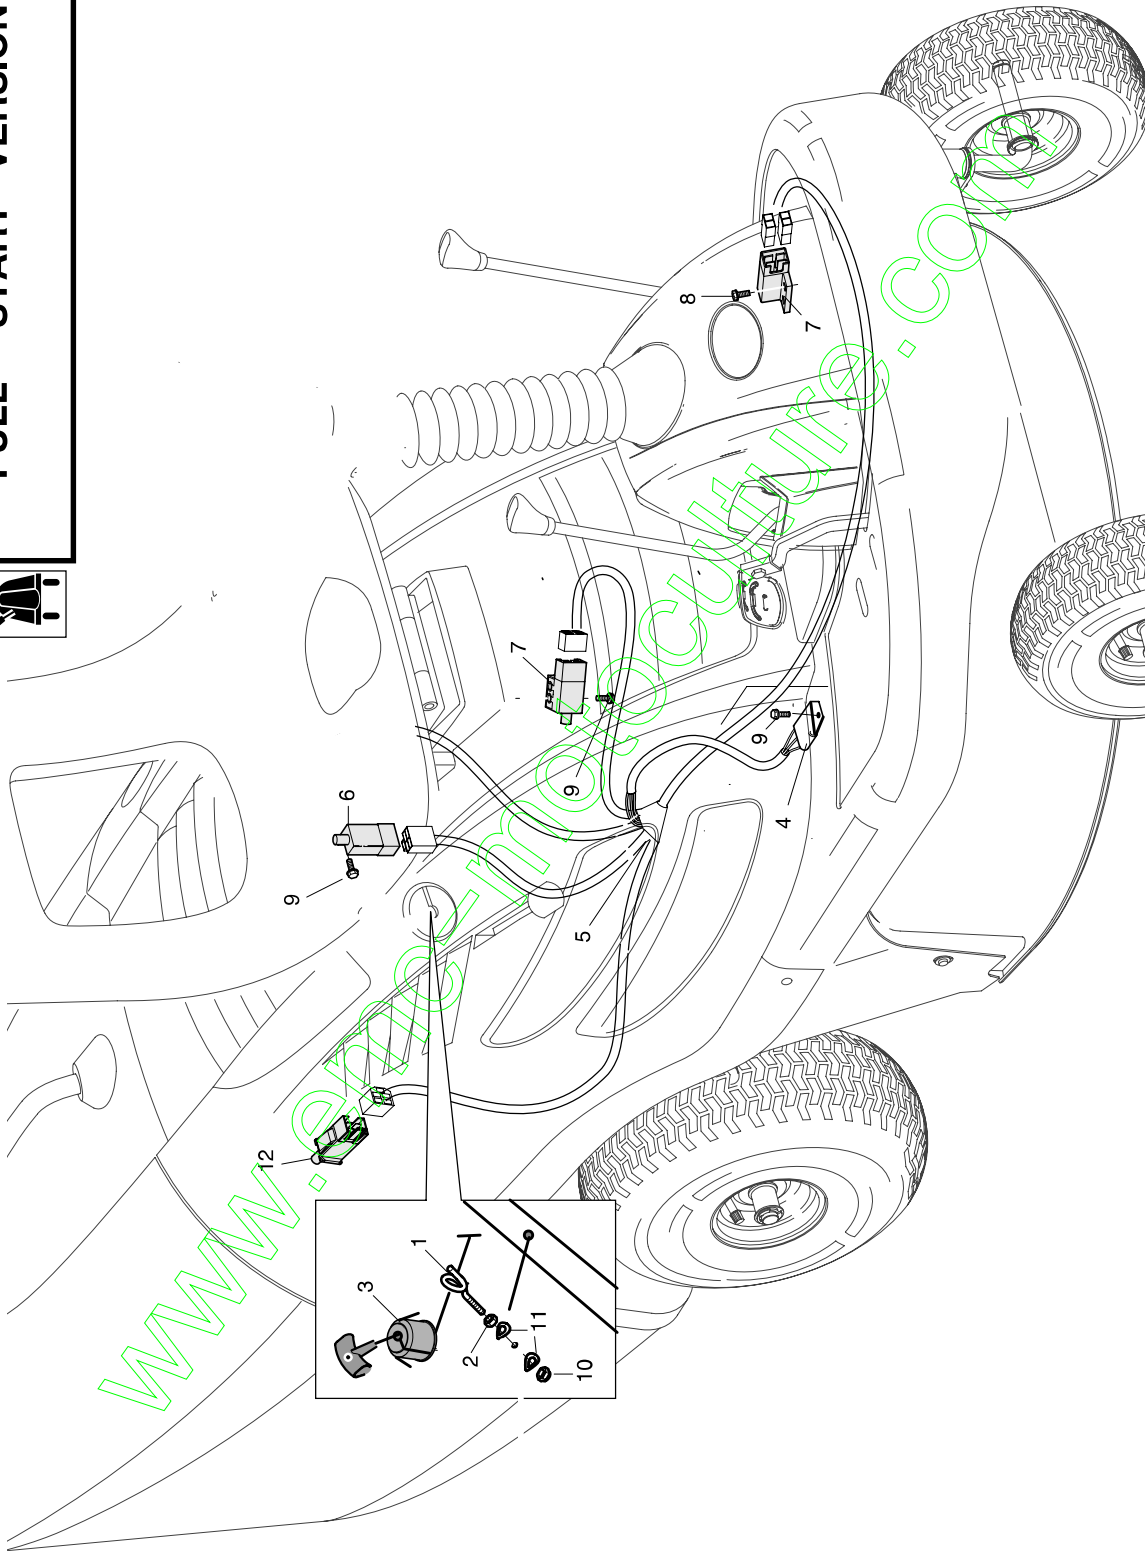

: NEW PART

www.emc-motoculture.com

PULL - START VERSION

Pos.	PN ELX	MEP P\l n°	DESCRIPTION	Q.ty
1	531205169	10121470	cable hook	1
2	531207165	10501200	nut M6 H6	1
3	531212293	10340833	plug for rope	1
4	531213203	10341580	central unit	1
5	531213019	10341050	wiring	1
6	531212779	10341140	microswitch	1
7	531206868	10302020	microswitch	2
8	531206910	10302680	screw FR. D.5.5x13 Z	2
9	531207120	10427400	screw FR TC 4,8x13	5
10	531208491	20281800	nut M6 H8	1
11	531205377	10126000	washer 6x18x1,5	2
12	531212333	10342780	microswitch	1