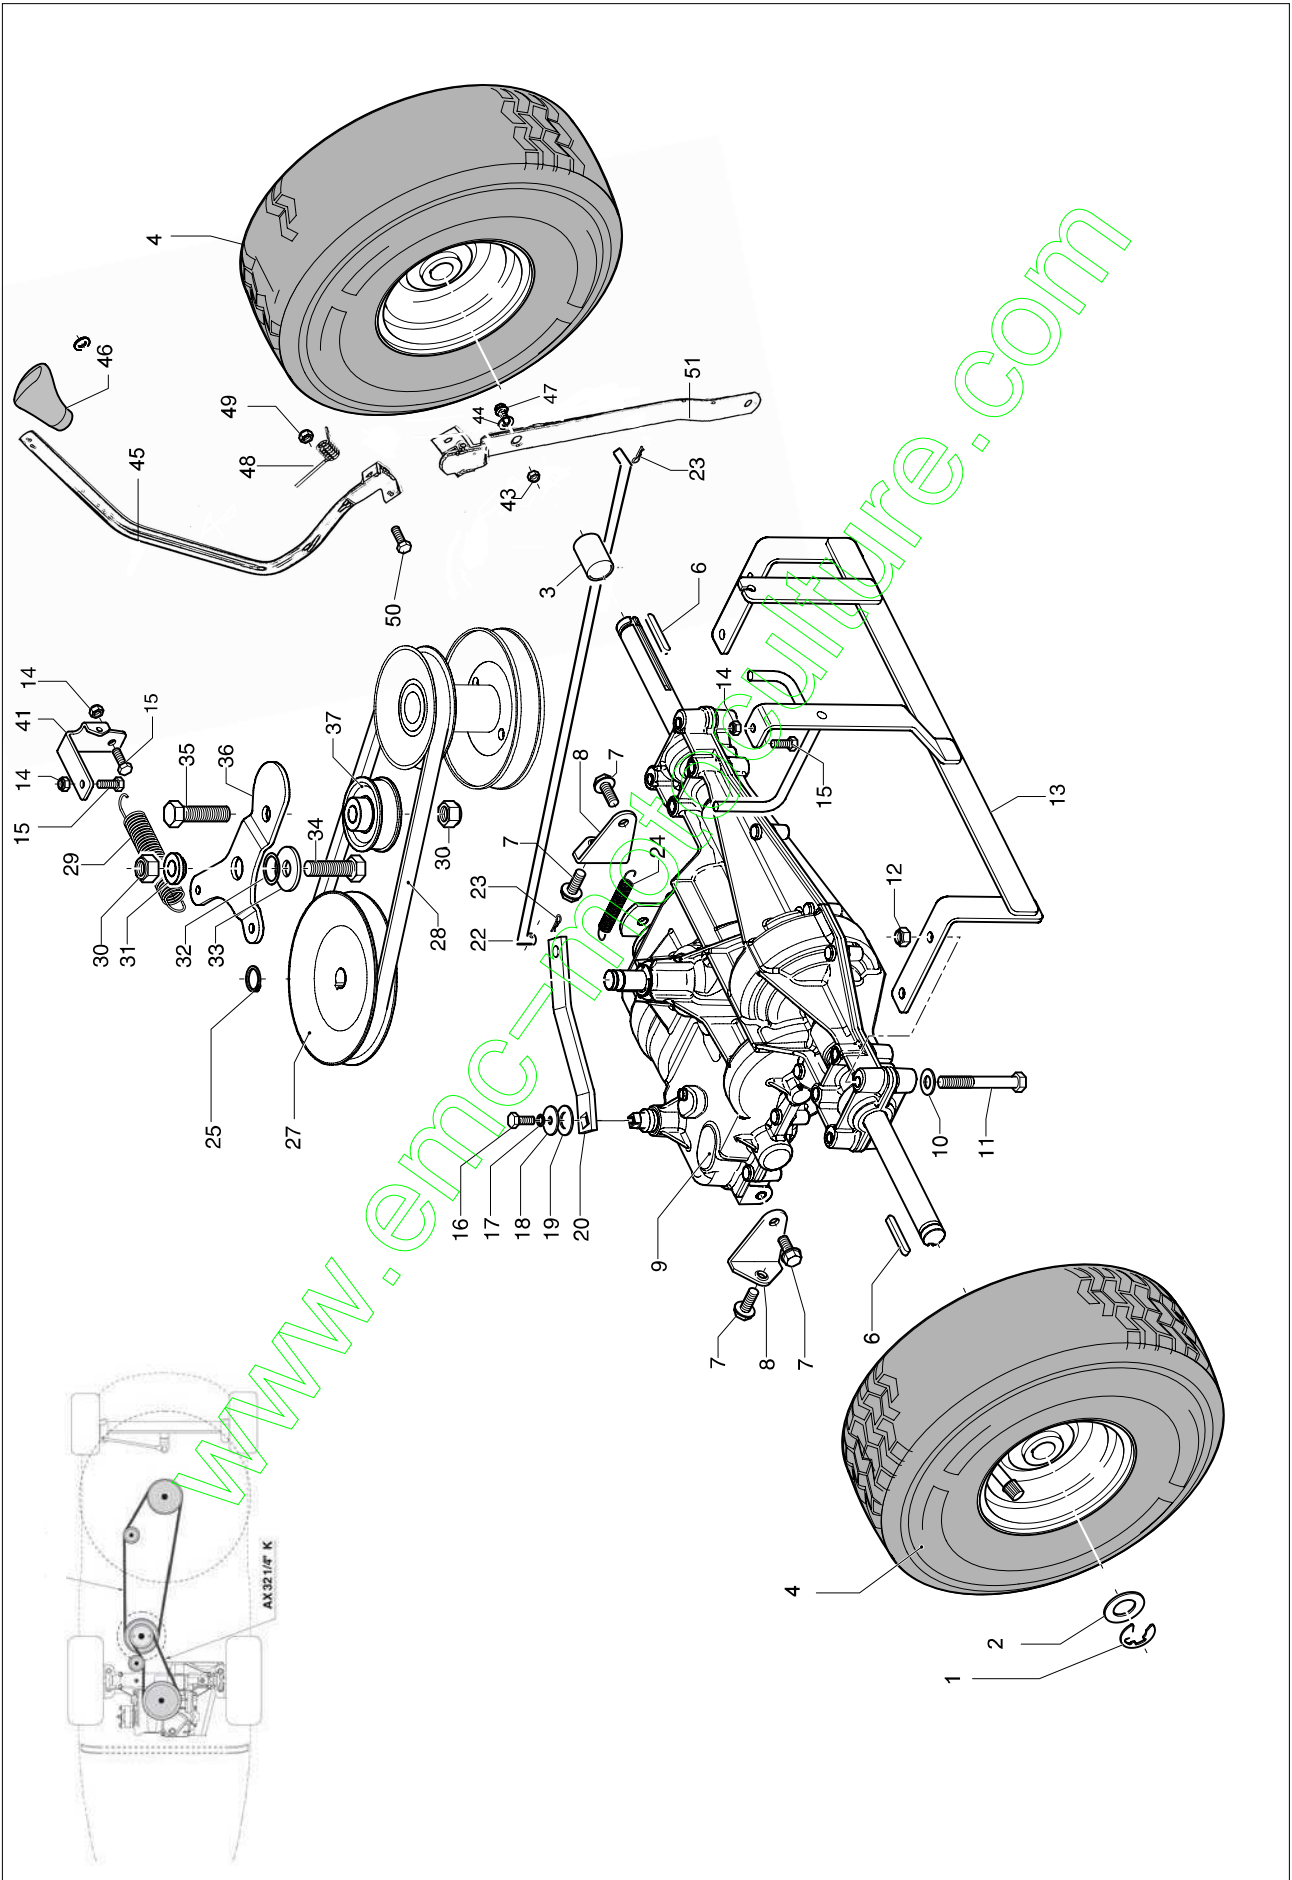

Pos.	PN ELX	MEP P/n°	DESCRIPTION	Q.ty	Pos.	PN ELX	MEP P/n°	DESCRIPTION	Q.ty
1	531206727	10300190	benzing ring	2	25	531208451	20231200	seeger	1
2	531206744	10300380	washerD17x30x2.5	4	27	531207007	10330100	pulley	1
3	531207617	10689600	spacerD.19/25/31H	2	28	531205384	10128170	beltAX32 1/4" K	1
4	531213538	10341844	wheel	2	29	531212624	10341030	spring	1
6	531207432	10654500	key	2	30	531206835	10301560	nut M12	2
7	531205787	10140720	screw TEFRM8X16T	4	31	531206942	10303060	bushing	1
8	531212156	10340510	plate	2	32	531212768	10341120	washerD19x25x0.5	1
9	531212310	10341000	gear-box DANA	1	33	531206943	10303070	washerD12.5x36x2.5	1
10	531204922	10114200	washer8x16x1,5	4	34	531206944	10303080	screwTEM12x35	1
11	531206577	10229600	screwTE M8x70	4	35	531212852	10341340	screwM12x45	1
12	531208599	20404900	nut M8 H10	4	36	531212138	10340420	pulley-plate	1
13	531213465	10341703	support	1	37	531212785	10341260	pulley	1
14	531208491	20281800	nut M6	3	41	531212165	10340600	plate	1
15	531208053	20122600	screwTE M6x20	2	43	531212927	10341350	screwM8	1
16	531206803	10301080	screwTE1/4"	1	44	531212928	10341360	screwTE M8x30	1
17	531206731	10300230	washer D6	1	45	531213469	10341773	lever	1
18	531207860	10832200	washer 6x24x2	1	46	531212776	10341193	knob	1
19	531206643	10272500	washer D8	1	47	531204906	10069200	washer	1
20	531207014	10330162	lever	1	48	531210817	10175450	spring	1
22	531211428	10340230	rod	1	49	531208492	20282100	nut	1
23	531206653	10281400	cotter pin	2	50	531206346	10162910	screw TEM5x40	1
24	531206924	10302830	spring	1	51	531213468	10341783	lever	1

: NEW PART