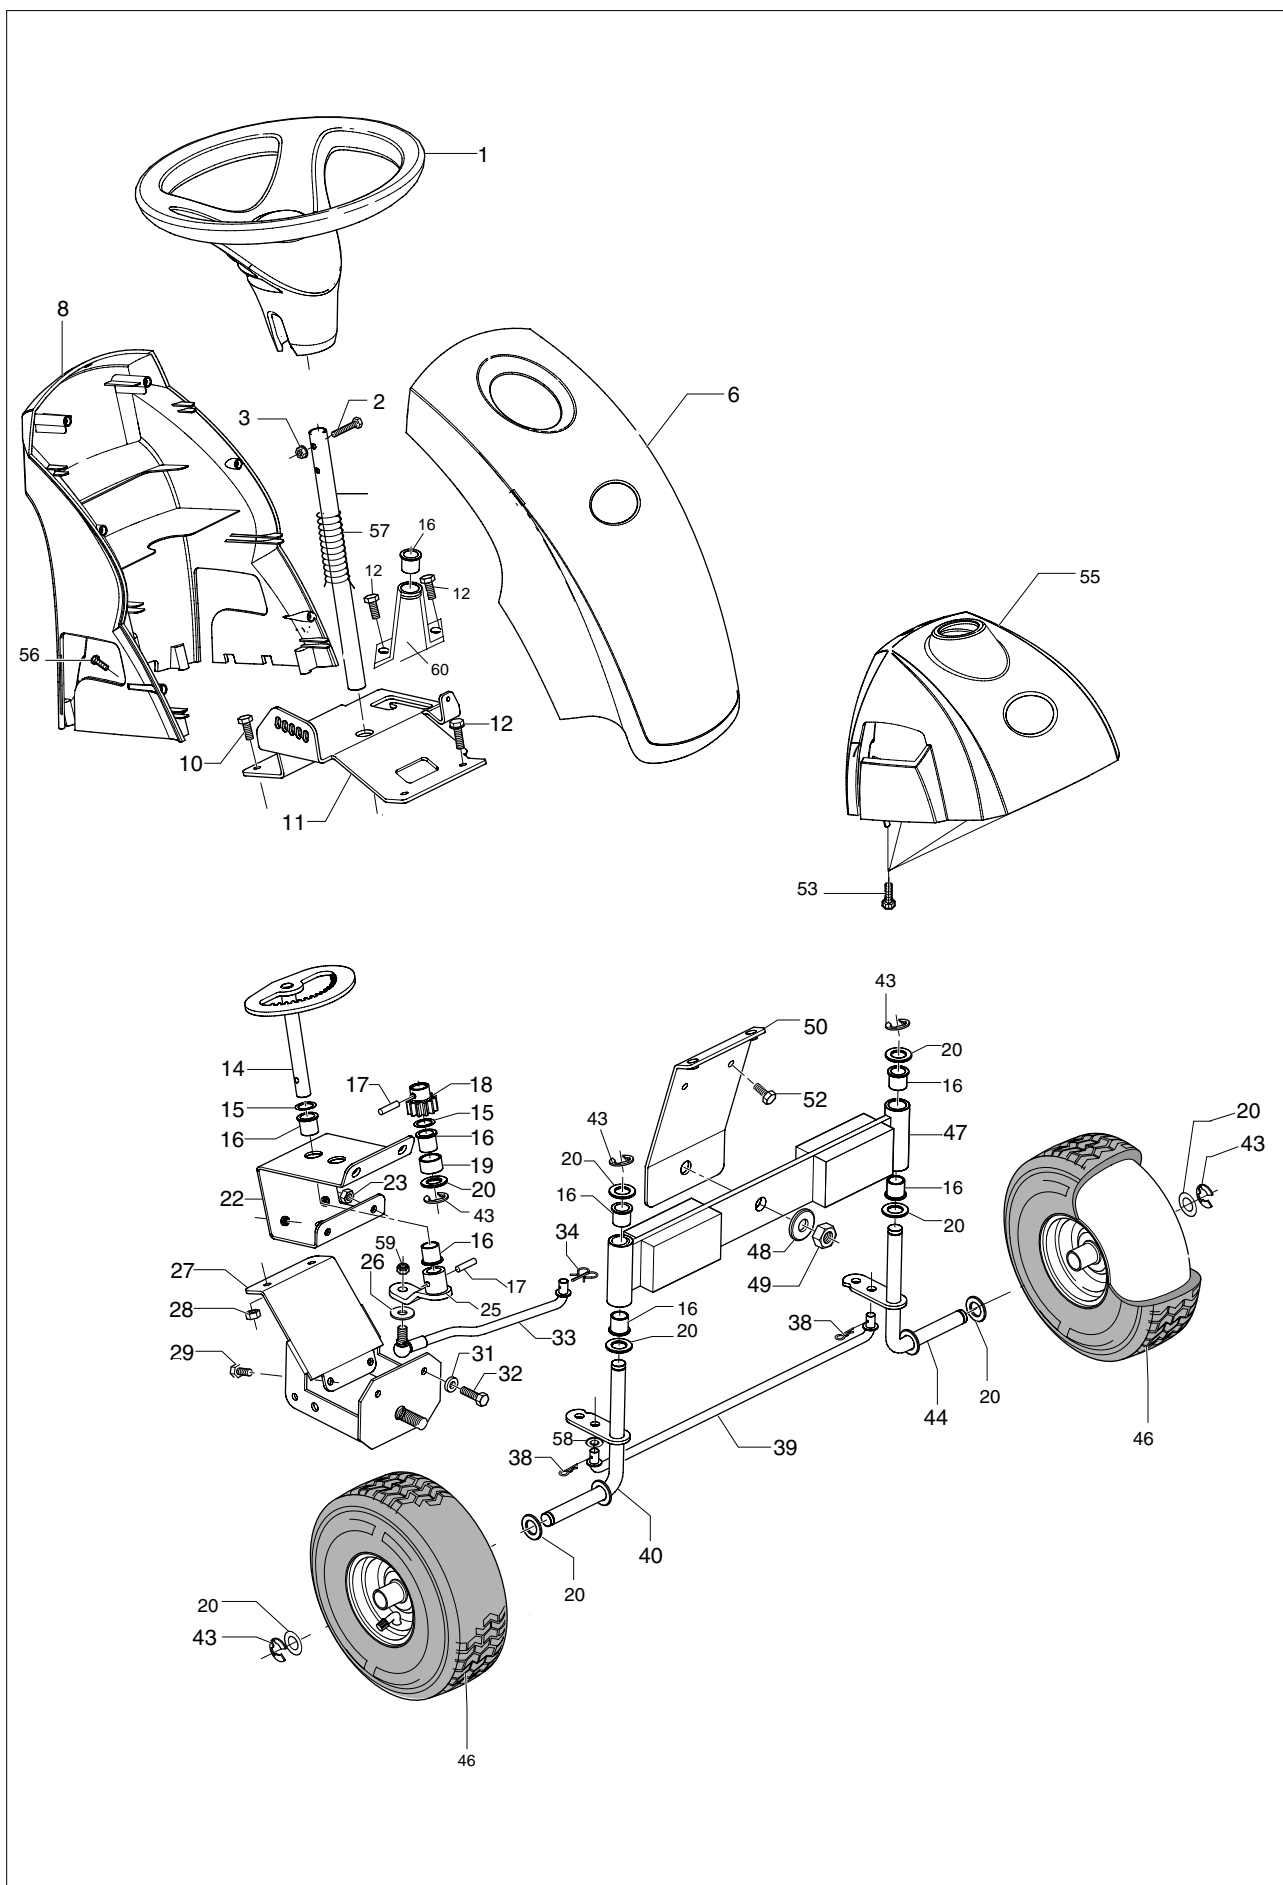

Pos.	PN ELX	MEP PIn°	DESCRIPTION	Q.ty	Pos.	PN ELX	MEP PIn°	DESCRIPTION	Q.ty
1	531213508	10341753	steering wheel	1	29	531205787	10140720	screw TE M8x16	2
2	531212810	10341310	screw M6x45	1	31	531205732	10140213	spacer H.5	2
3	531208063	20122790	nut M6	2	32	531208585	20382300	screw TE M8x20	4
6	531212133	10340241	front hood YELLOW	1	33	531211413	10340090	steering arm	1
6	531213089	10340242	front hood RED	1	34	531213177	10341530	cotter pin 10	1
6	531213406	10340243	front hood BLACK	1	38	531206653	10281400	cotter pin	2
8	531212134	10340253	hood	1	39	531211414	10340100	rod	1
10	531212928	10341360	screw TE M8x30	2	40	531212149	10340340	wheel-support right	1
11	531211411	10340073	plate	1	43	531206926	10302850	benzing ring	5
12	531206922	10302810	screw TE M8x20	2	44	531212148	10340330	wheel-support left	1
13	531213507	10341740	shaft	1	46	531213537	10341824	wheel	2
14	531211420	10340150	gear	1	47	531211418	10340143	axle	1
15	531212168	10340630	washer D17X24	2	48	531206740	10300340	washer-spring	1
16	531206742	10300360	bearing D.16,25X20	8	49	531205455	10129580	nut M16 H16	1
17	531212807	10341280	resilient pin D6x24	2	50	531211416	10340113	plate	1
18	531212154	10340390	gear	1	52	531205787	10140720	screw TEFR M8X16	4
19	531212297	10340870	spacer D20/25	1	53	531213093	10341450	screw 7x22	4
20	531206744	10300380	washer D17x30x2.5	9	55	531212150	10340351	s.front hoodYELLOW	1
22	531212924	10340160	plate	1	55	531213063	10340352	s. front hood RED	1
23	531212927	10341350	nut M8	2	56	531206433	10165300	screw D.3,5x16	6
25	531212786	10340180	support	1	57	531212174	10340693	shaft-cover	1
26	531207122	10428900	washer 10x21x2	5	58	531207122	10428900	washer 10x21x2	2
27	531213460	10341650	steering-box	1	59	531207161	10501160	nut M10 H10	1
28	531208599	20404900	nut M8 H10	2	60	531213473	10341710	support	1

: NEW PART