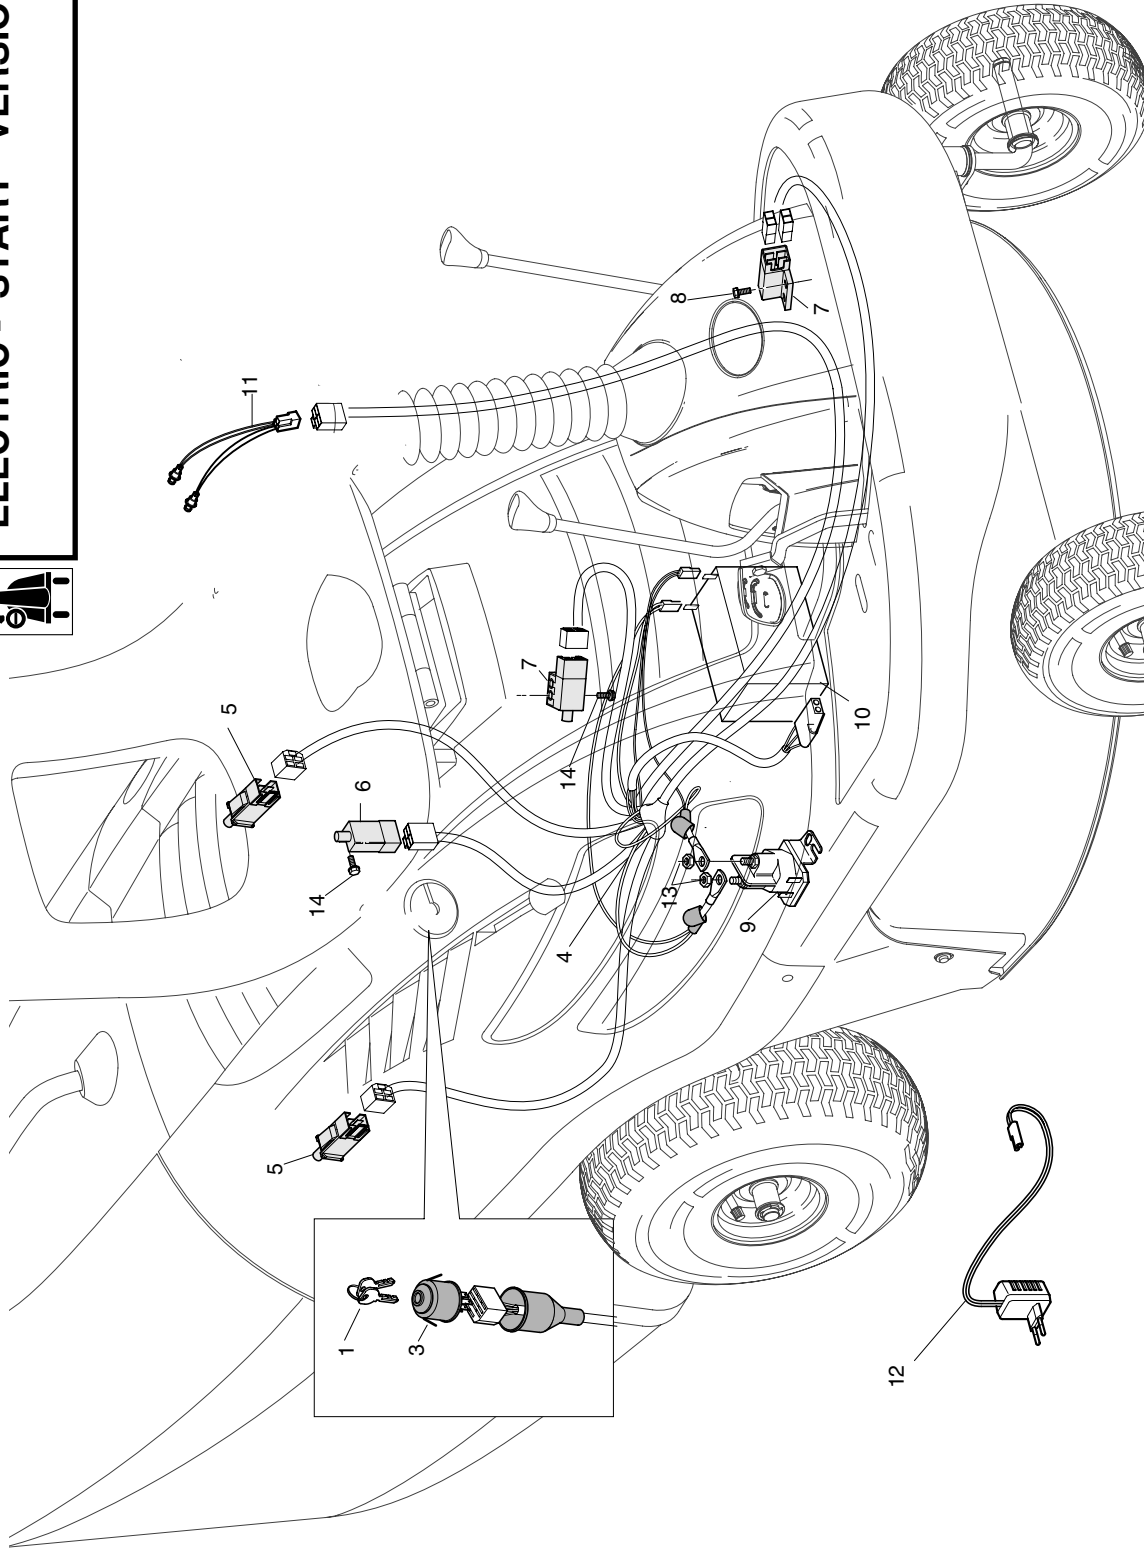

ELECTRIC - START VERSION

Pos.	PN ELX	MEP P\l n°	DESCRIPTION	Q.ty
1	531212028	10878500	key -ring	1
1	531212783	10341150	key ignition	2
3	531212334	10342770	key switch	1
4	531211426	10340210	wiring-e.s. vers.	1
5	531212333	10342780	microswitch	2
6	531212779	10341140	microswitch	1
7	531206868	10302020	microswitch	2
8	531206910	10302680	screw TE D.5.5x13 Z	4
9	531213040	10341430	solenoid valve	1
10	531212301	10340910	battery	1
11	531206929	10302920	green-red led	1
12	531212302	10340920	battery charger	1
12	531213120	10341480	battery charger uk	1
13	531206752	10300480	nut 1/4" UNC ZNT	2
14	531207120	10427400	screw TC 4,8x13	4

: NEW PART