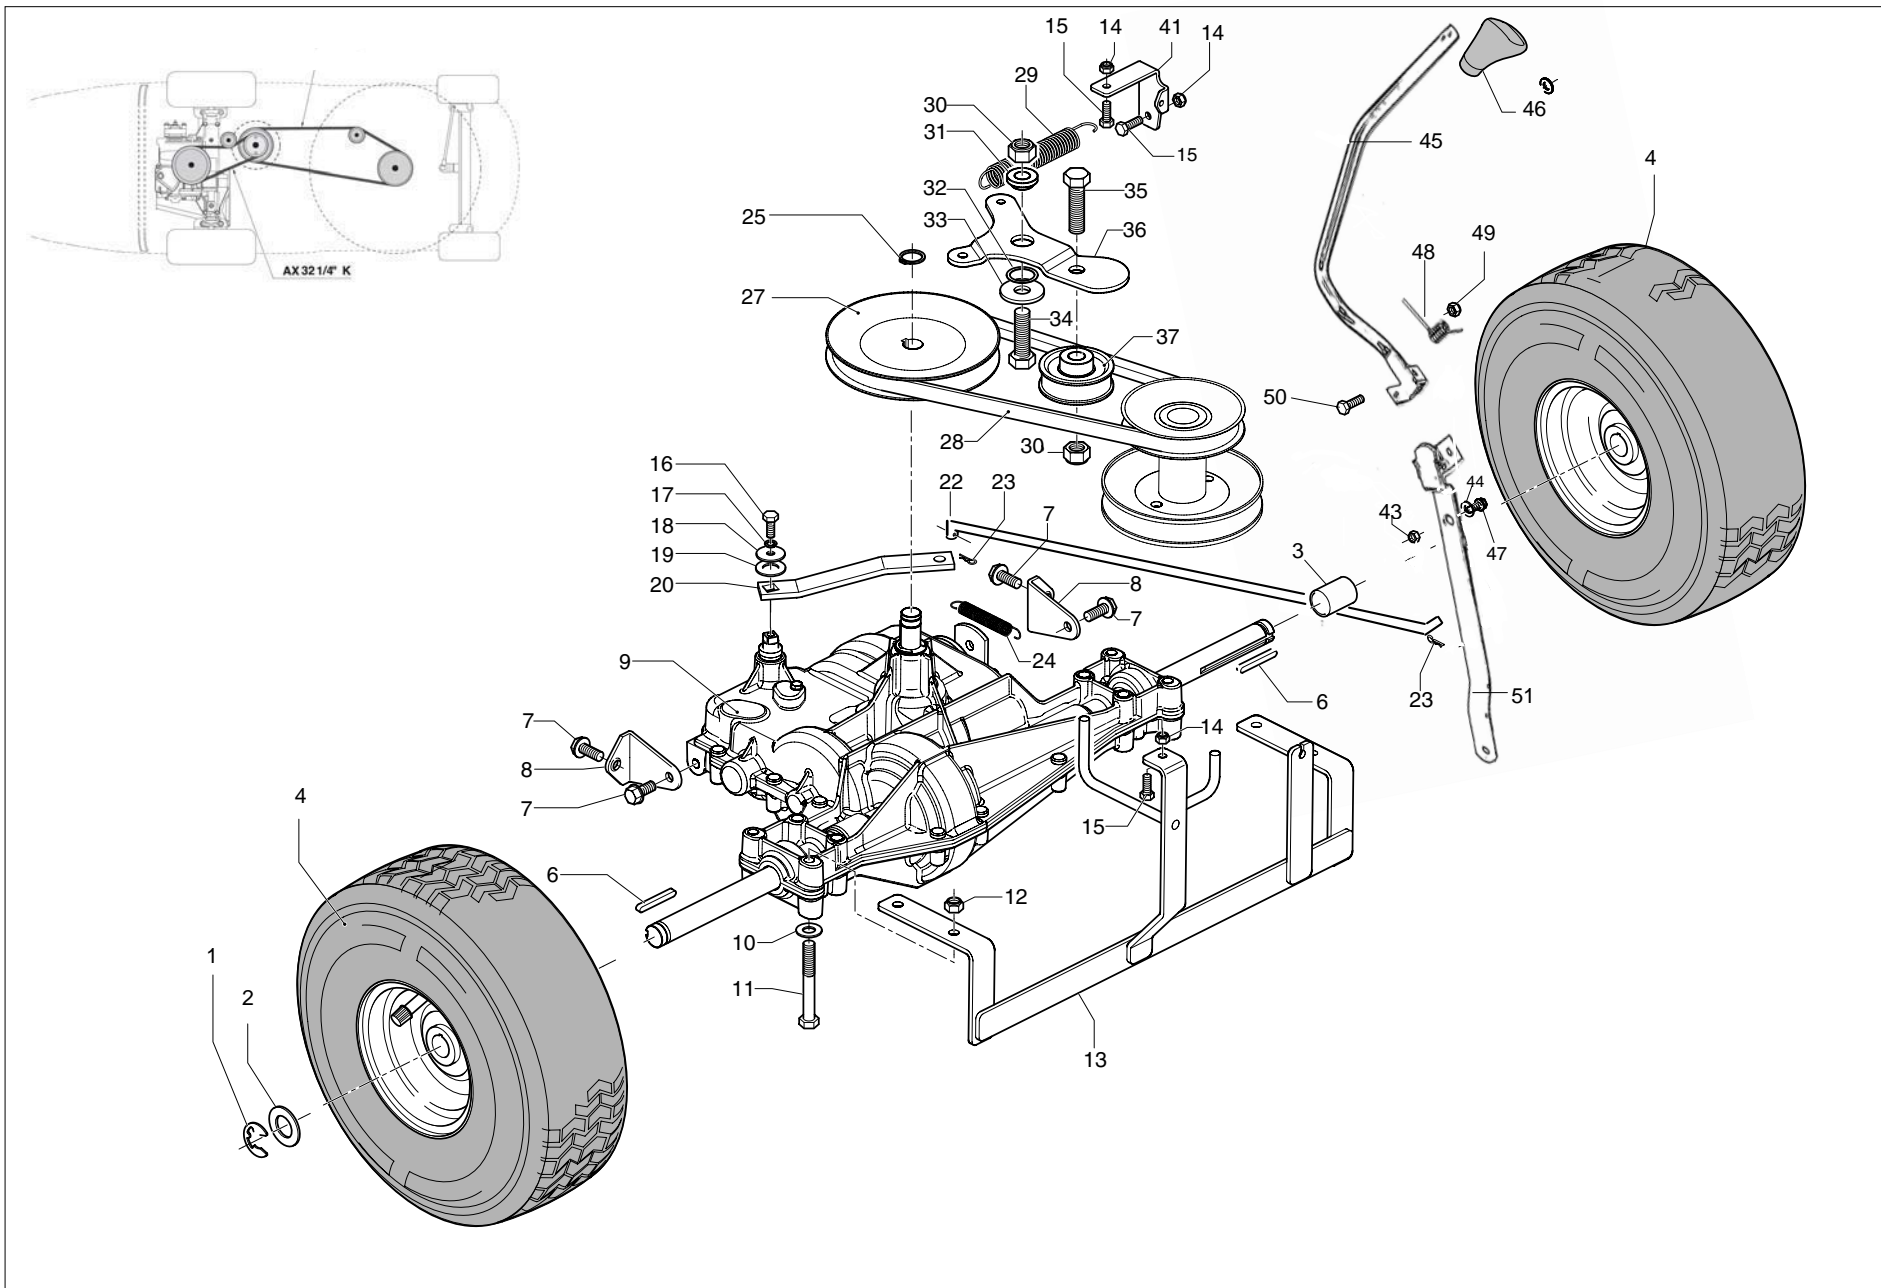

Pos.	PN ELX	MEP P/n°	DESCRIPTION	Q.ty	Pos.	PN ELX	MEP P/n°	DESCRIPTION	Q.ty
1	531206727	10300190	benzing ring	2	25	531208451	20231200	seeger	1
2	531206744	10300380	washerD17x30x2.5	4	27	531207007	10330100	pulley	1
3	531207617	10689600	spacerD.19/25/31H	2	28	531205384	10128170	beltAX32 1/4" K	1
4	531213538	10341844	wheel	2	29	531212624	10341030	spring	1
6	531207432	10654500	key	2	30	531206835	10301560	nut M12	2
7	531205787	10140720	screw TEFRM8X16T	4	31	531206942	10303060	bushing	1
8	531212156	10340510	plate	2	32	531212768	10341120	washerD19x25x0.5	1
9	531212310	10341000	gear-box DANA	1	33	531206943	10303070	washerD12.5x36x2.5	1
10	531204922	10114200	washer8x16x1,5	4	34	531206944	10303080	screwTEM12x35	1
11	531206577	10229600	screwTE M8x70	4	35	531212852	10341340	screwM12x45	1
12	531208599	20404900	nut M8 H10	4	36	531212138	10340420	pulley-plate	1
13	531213465	10341703	support	1	37	531212785	10341260	pulley	1
14	531208491	20281800	nut M6	3	41	531212165	10340600	plate	1
15	531208053	20122600	screwTE M6x20	2	43	531212927	10341350	screwM8	1
16	531206803	10301080	screwTE1/4"	1	44	531212928	10341360	screwTE M8x30	1
17	531206731	10300230	washer D6	1	45	531213469	10341773	lever	1
18	531207860	10832200	washer 6x24x2	1	46	531212776	10341193	knob	1
19	531206643	10272500	washer D8	1	47	531204906	10069200	washer	1
20	531207014	10330162	lever	1	48	531210817	10175450	spring	1
22	531211428	10340230	rod	1	49	531208492	20282100	nut	1
23	531206653	10281400	cotter pin	2	50	531206346	10162910	screw TEM5x40	1
24	531206924	10302830	spring	1	51	531213468	10341783	lever	1

: NEW PART