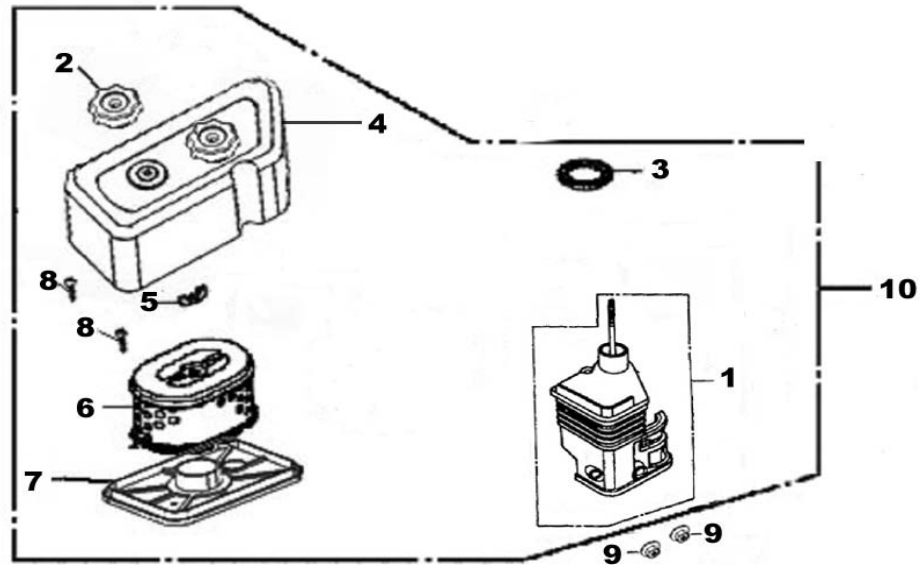

( CARBURETOR )

No.	Part No.	Disponible Available	Description	Pubert N°	Reqd. QTY
1	170020584-0004	oui - yes	CARBURETOR	0001180020	1
2	170160029-T150		CARBURETOR'S NOUMENON		1
3	170280019-0001		FLOAT		1
4	172920001-0001	oui - yes	LEVER ASSY.,CHOKE	0001180047	1
5	170180050-0001		VALVE , FLOAT		1
6	381150336-0001		SPRING , VALVE SET		1
7	170290017-0001		PIN , FLOAT		1
8	380840455-0001		GASKET , OIL CUP		1
9	170250021-T150		OIL CUP		1
10	380450577-0001		GASKET , DRAIN BOLT		1
11	172930001-0001		BOLT ,DRAIN		1
12	380450539-0001		GASKET , OIL CUP BOLT		1

( CONTROL SYSTEM )

No.	Part No.	Disponible	Available	Description	Pubert N°	Reqd. QTY
2	171660001-0001			SPRING		1
3	380200017-0005			SCREW		1
4	380140011-0004			BOLT, FLANGE		2
5	171710004-0001			HOLDER, CABLE		1
6	380200010-0005			SCREW		1
7	380200037-0003			SCREW		1
8	171720001-0001			HOLDER, WIRE		1
9	380570018-0001			CIRCLIP		1
10	171600037-0001		oui - yes	SPRING, GOVERNOR	0001180030	1
11	380250002-0001			BOLT, QUADRATE HEAD		1
12	380370048-0001			NUT, FLANGE		1
13	171620001-0001		oui - yes	ARM, GOVERNOR	0001180046	1
14	171610002-0001		oui - yes	SPRING, THROTTLE RETURN	0001180031	1
15	171590004-0001		oui - yes	ROD, GOVERNOR	0001180032	1
16	171680011-0001		oui - yes	CONTROL ASSY.	0001180045	1