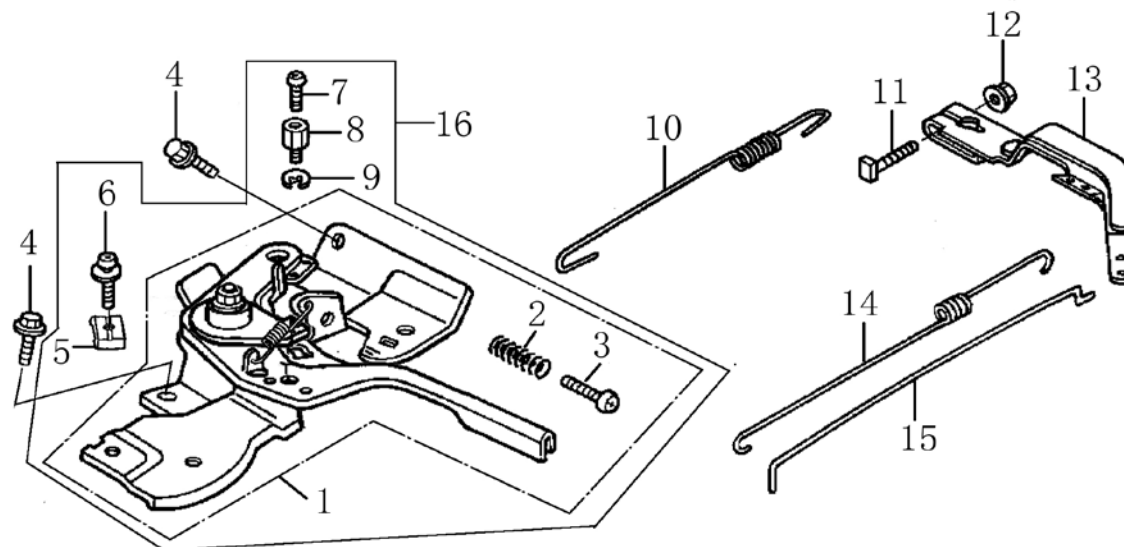

( STARTER SUBASSEMBLY )

No.	Part No.	Disponible	Available	Description	Pubert N°	Reqd. QTY
		oui - yes				
1	193500046-0001	oui - yes		STARTER ASSY.	0001180016	1
2	380020103-0001			SCREW , SETTING		1
3	193550010-0001			GUIDE , RATCHET		1
4	381150411-0001			SPRING , FRICTION		1
5	193540009-0001			RATCHET , STARTER		2
6	381160144-0001			SPRING , RETURN		2
7	193520009-0001			REEL , RECOIL STARTER		1
8	193340032-0001			SPRING , RECOIL STARTER		1
9	193640022-T150			COVER COMP ., FAN		1
10	193530004-0001	oui - yes		ROPE	0001180041	1
11	193560004-0001	oui - yes		KNOB , RECOIL STARTER	0001180017	1
12	380140089-0003			BOLT , FLANGE		4
13	160210042-0001			COVER COMP ., FAN		1
14	271660053-0001			SWITCH ASSY., ENGINE STOP		1
15	193490177-0001	oui - yes		RECOIL STARTER COMP.	0001180018	1
16	380140001-0006			BOLT , FLANGE		4

( CONTROL SYSTEM )

No.	Part No.	Disponible	Available	Description	Pubert N°	Reqd. QTY
2	171660001-0001			SPRING		1
3	380200017-0005			SCREW		1
4	380140011-0004			BOLT, FLANGE		2
5	171710004-0001			HOLDER, CABLE		1
6	380200010-0005			SCREW		1
7	380200037-0003			SCREW		1
8	171720001-0001			HOLDER, WIRE		1
9	380570018-0001			CIRCLIP		1
10	171600037-0001		oui - yes	SPRING, GOVERNOR	0001180030	1
11	380250002-0001			BOLT, QUADRATE HEAD		1
12	380370048-0001			NUT, FLANGE		1
13	171620001-0001		oui - yes	ARM, GOVERNOR	0001180046	1
14	171610002-0001		oui - yes	SPRING, THROTTLE RETURN	0001180031	1
15	171590004-0001		oui - yes	ROD, GOVERNOR	0001180032	1
16	171680011-0001		oui - yes	CONTROL ASSY.	0001180045	1