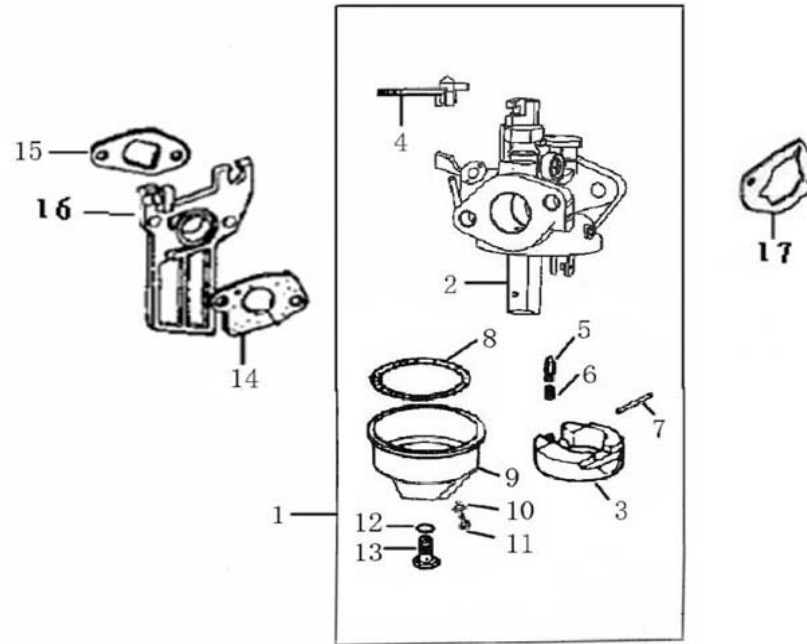

(CARBURETOR)

No.	Part No.	Disponible Available	Description	Pubert N°	Reqd. QTY
1	170020584-0004	oui - yes	CARBURETOR	0001180020	1
2	170160029-T150		CARBURETOR'S NOUMENON		1
3	170280019-0001		FLOAT		1
4	172920001-0001	oui - yes	LEVER ASSY.,CHOKE	0001180047	1
5	170180050-0001		VALVE , FLOAT		1
6	381150336-0001		SPRING , VALVE SET		1
7	170290017-0001		PIN , FLOAT		1
8	380840455-0001		GASKET , OIL CUP		1
9	170250021-T150		OIL CUP		1
10	380450577-0001		GASKET , DRAIN BOLT		1
11	172930001-0001		BOLT ,DRAIN		1
12	380450539-0001		GASKET , OIL CUP BOLT		1