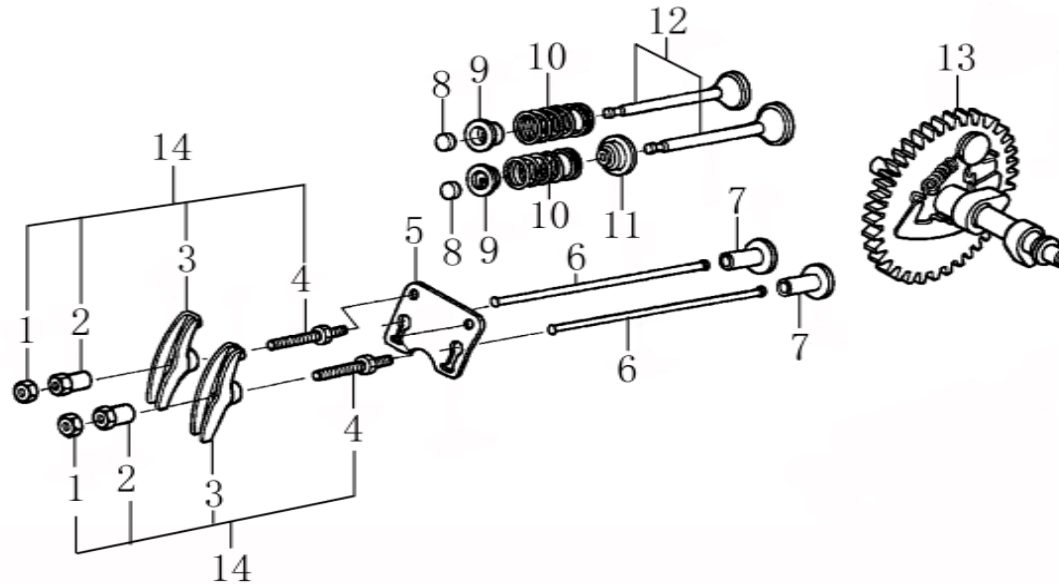

(CRANK CASE)

No.	Part No.	Disponible Available	Description	Pubert N°	Reqd. QTY
1	110810077-0001	oui - yes	CRANK CASE	0001180044	1
4	380650334-0001	oui - yes	OIL SEAL	0001180005	1
5	171750001-0001	oui - yes	GOVERNOR ASSY.	0001180050	1
7	380450531-0001		WASHER		1
8	171630001-0001		SHAFT , GOVERNOR ARM		1
9	110260025-0001	oui - yes	BOLT , DRAIN PLUG		2
10	381350004-0001		PIN , LOCK		1
11	380450514-0001	oui - yes	WASHER , DRAIN PLUG		2
13	380630137-0002	oui - yes	BEARING , RADIAL BALL		1

( CRANKSHAFT/PISTON)

No.	Part No.	Disponibile	Available	Description	Pubert N°	Reqd. QTY
1	130070142-0001	oui	yes	RING SET	0001180009	1
2	130030160-0001	oui	yes	PISTON	0001180010	1
3	380560056-0001	oui	yes	CLIP , PISTON PIN	0001180014	2
4	130150054-0001	oui	yes	ROD ASSY ., CONNECTING	0001180012	1
5	130060031-0001	oui	yes	PIN , PISTON	0001180011	1
6	130180001-0001			CONNECTING ROD BOLT		2
7	380620050-0001	oui	yes	KEY	0001180015	1
8	130290178-0001	oui	yes	CRANKSHAFT COMP	0001180013	1
9	380620031-0001			KEY		1
10	380900062-0001			HOOP STRIP		1

(GAS DISTRIBUTION ADJUSTMENT)

No.	Part No.	Disponible	Available	Description	Pubert N°	Reqd. QTY
1	140470001-0001			NUT , PIVOT ADJUSTING		2
2	140490012-0001			PIVOT , ROCKER ARM		2
3	140460030-0001			ARM , VALVE ROCKER		2
4	140480012-0001			BOLT , PIVOT , ARM		2
5	140710001-0001			PLATE , PUSH ROD GUIDE		1
6	140670004-0001			ROD , PUSH		2
7	140690003-0001			LIFTER , VALVE		2
8	140320001-0001			RATATOR , VALVE		2
9	140380017-0001			RETAINER , VALVE SPRING		2
10	140340022-0001			SPRING , VALVE		2
11	140400016-0001		oui - yes	SEAL , GUIDE	0001180048	1
12	500550041-0001			VALVE		1
13	140020076-0001		oui - yes	CAMSHAFT ASSY.	0001180040	1
14	140450022-0001			ARM ASSY.		2