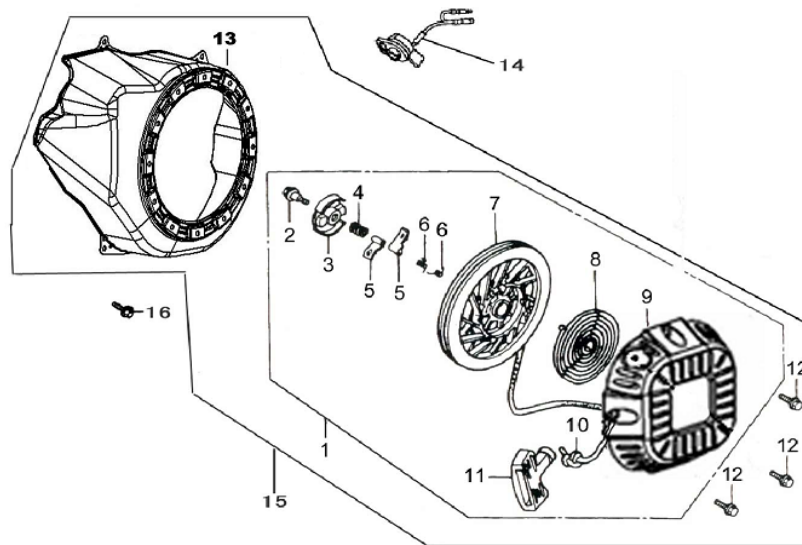

(CRANK CASE)

No.	Part No.	Disponible Available	Description	Pubert N°	Reqd. QTY
1	110810077-0001	oui - yes	CRANK CASE	0001180044	1
4	380650334-0001	oui - yes	OIL SEAL	0001180005	1
5	171750001-0001	oui - yes	GOVERNOR ASSY.	0001180050	1
7	380450531-0001		WASHER		1
8	171630001-0001		SHAFT , GOVERNOR ARM		1
9	110260025-0001	oui - yes	BOLT , DRAIN PLUG		2
10	381350004-0001		PIN , LOCK		1
11	380450514-0001	oui - yes	WASHER , DRAIN PLUG		2
13	380630137-0002	oui - yes	BEARING , RADIAL BALL		1

( CRANKSHAFT/PISTON)

No.	Part No.	Disponibile	Available	Description	Pubert N°	Reqd. QTY
1	130070142-0001	oui	yes	RING SET	0001180009	1
2	130030160-0001	oui	yes	PISTON	0001180010	1
3	380560056-0001	oui	yes	CLIP , PISTON PIN	0001180014	2
4	130150054-0001	oui	yes	ROD ASSY ., CONNECTING	0001180012	1
5	130060031-0001	oui	yes	PIN , PISTON	0001180011	1
6	130180001-0001			CONNECTING ROD BOLT		2
7	380620050-0001	oui	yes	KEY	0001180015	1
8	130290178-0001	oui	yes	CRANKSHAFT COMP	0001180013	1
9	380620031-0001			KEY		1
10	380900062-0001			HOOP STRIP		1

(GAS DISTRIBUTION ADJUSTMENT)

No.	Part No.	Disponible	Available	Description	Pubert N°	Reqd. QTY
1	140470001-0001			NUT , PIVOT ADJUSTING		2
2	140490012-0001			PIVOT , ROCKER ARM		2
3	140460030-0001			ARM , VALVE ROCKER		2
4	140480012-0001			BOLT , PIVOT , ARM		2
5	140710001-0001			PLATE , PUSH ROD GUIDE		1
6	140670004-0001			ROD , PUSH		2
7	140690003-0001			LIFTER , VALVE		2
8	140320001-0001			RATATOR , VALVE		2
9	140380017-0001			RETAINER , VALVE SPRING		2
10	140340022-0001			SPRING , VALVE		2
11	140400016-0001		oui - yes	SEAL , GUIDE	0001180048	1
12	500550041-0001			VALVE		1
13	140020076-0001		oui - yes	CAMSHAFT ASSY.	0001180040	1
14	140450022-0001			ARM ASSY.		2