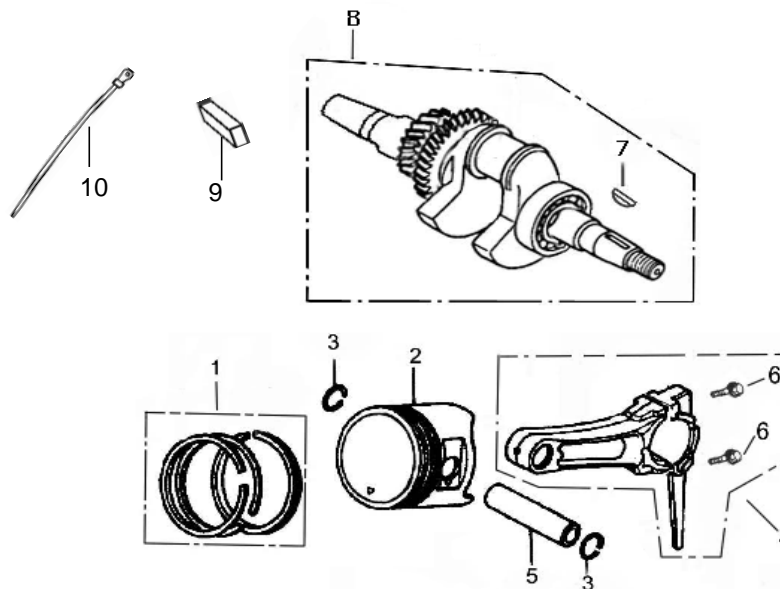

## DRAWING OF ENGINE

**LC170F**

隆鑫工业有限公司  
LONCIN INDUSTRIAL CO., LTD

( CYLINDER HEAD )

No.	Part No.	Disponible Available	Description	Pubert N°	Reqd. QTY
1	120080333-0001	oui - yes	HEAD COMP .,CYLINDER	0001180042	1
2	380600117-0001		PIN , DOWEL		2
4	380140336-0001		BOLT , FLANGE		4
5	120150107-0001	oui - yes	GASKET , CYLINDER	0001180003	1
6	120250013-0001	oui - yes	PACKING , HEAD COVER	0001180002	1
7	270960014-0002		PLUG , SPARK		1
8	380140215-0003		BOLT , FLANGE		4
9	120220022-0001	oui - yes	COVER COMP ., HEAD	0001180001	1
10	380180089-0001		BOLT , STUD , IN.		2
11	380180098-0001		BOLT , STUD , EX.		2

(CRANK CASE)

No.	Part No.	Disponible Available	Description	Pubert N°	Reqd. QTY
1	110810077-0001	oui - yes	CRANK CASE	0001180044	1
4	380650334-0001	oui - yes	OIL SEAL	0001180005	1
5	171750001-0001	oui - yes	GOVERNOR ASSY.	0001180050	1
7	380450531-0001		WASHER		1
8	171630001-0001		SHAFT , GOVERNOR ARM		1
9	110260025-0001	oui - yes	BOLT , DRAIN PLUG		2
10	381350004-0001		PIN , LOCK		1
11	380450514-0001	oui - yes	WASHER , DRAIN PLUG		2
13	380630137-0002	oui - yes	BEARING , RADIAL BALL		1

( CRANKSHAFT/PISTON)

No.	Part No.	Disponibile	Available	Description	Pubert N°	Reqd. QTY
1	130070142-0001	oui	yes	RING SET	0001180009	1
2	130030160-0001	oui	yes	PISTON	0001180010	1
3	380560056-0001	oui	yes	CLIP , PISTON PIN	0001180014	2
4	130150054-0001	oui	yes	ROD ASSY ., CONNECTING	0001180012	1
5	130060031-0001	oui	yes	PIN , PISTON	0001180011	1
6	130180001-0001			CONNECTING ROD BOLT		2
7	380620050-0001	oui	yes	KEY	0001180015	1
8	130290178-0001	oui	yes	CRANKSHAFT COMP	0001180013	1
9	380620031-0001			KEY		1
10	380900062-0001			HOOP STRIP		1