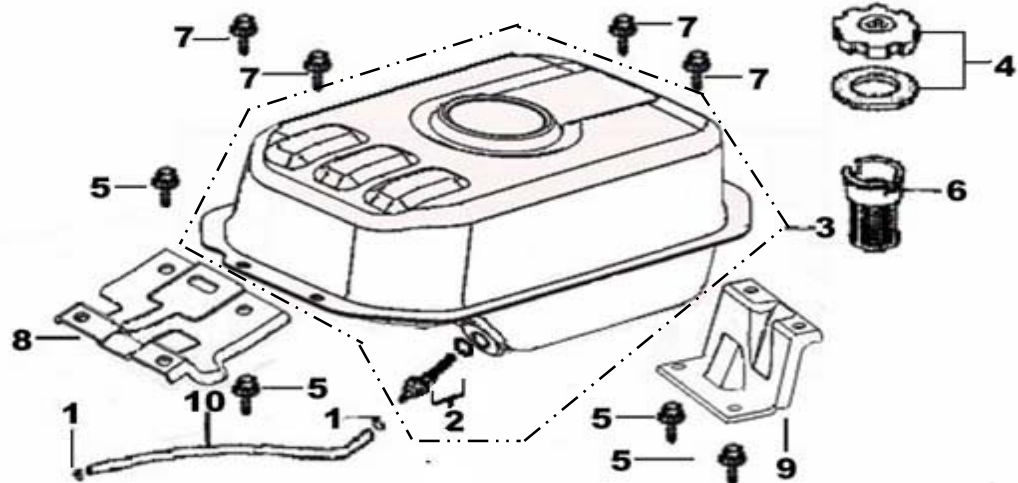

(FUEL TANK)

No.	Part No.	Disponibile	Available	Description	Pubert N°	Reqd. QTY
1	380950188-0001			CLIP , TUBE		2
2	170660077-0001	oui - yes		JOINT ASSY. , FUEL TANK	0001180036	1
3	170500641-0001	oui - yes		TANK COMP ., FUEL	0001180038	1
4	170870039-0001	oui - yes		CAP COMP ., FUEL FILLER	0001180037	1
5	380140102-0004			BOLT , FLANGE		4
6	170720003-0001	oui - yes		FILTER , FUEL	0001180039	1
7	380140001-0006			BOLT , FLANGE		4
8	172840003-0001			HOLDER , FUEL TANK		1
9	172840002-0001			HOLDER , FUEL TANK		1
10	380750180-0001			TUBE , FUEL		1