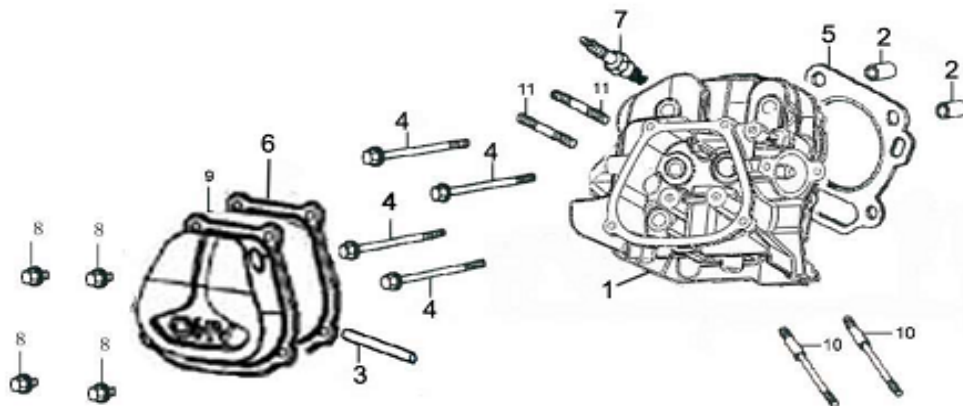

# 汽油机零部件图册

## DRAWING OF ENGINE

**LC170F**

隆鑫工业有限公司  
LONCIN INDUSTRIAL CO., LTD

( CYLINDER HEAD )

No.	Part No.	Disponible Available	Description	Pubert N°	Reqd. QTY
1	120080333-0001	oui - yes	HEAD COMP .,CYLINDER	0001180042	1
2	380600117-0001		PIN , DOWEL		2
4	380140336-0001		BOLT , FLANGE		4
5	120150107-0001	oui - yes	GASKET , CYLINDER	0001180003	1
6	120250013-0001	oui - yes	PACKING , HEAD COVER	0001180002	1
7	270960014-0002		PLUG , SPARK		1
8	380140215-0003		BOLT , FLANGE		4
9	120220022-0001	oui - yes	COVER COMP ., HEAD	0001180001	1
10	380180089-0001		BOLT , STUD , IN.		2
11	380180098-0001		BOLT , STUD , EX.		2

(CRANK CASE)

No.	Part No.	Disponible Available	Description	Pubert N°	Reqd. QTY
1	110810077-0001	oui - yes	CRANK CASE	0001180044	1
4	380650334-0001	oui - yes	OIL SEAL	0001180005	1
5	171750001-0001	oui - yes	GOVERNOR ASSY.	0001180050	1
7	380450531-0001		WASHER		1
8	171630001-0001		SHAFT , GOVERNOR ARM		1
9	110260025-0001	oui - yes	BOLT , DRAIN PLUG		2
10	381350004-0001		PIN , LOCK		1
11	380450514-0001	oui - yes	WASHER , DRAIN PLUG		2
13	380630137-0002	oui - yes	BEARING , RADIAL BALL		1

( CRANKSHAFT/PISTON)

No.	Part No.	Disponibile	Available	Description	Pubert N°	Reqd. QTY
1	130070142-0001	oui	yes	RING SET	0001180009	1
2	130030160-0001	oui	yes	PISTON	0001180010	1
3	380560056-0001	oui	yes	CLIP , PISTON PIN	0001180014	2
4	130150054-0001	oui	yes	ROD ASSY ., CONNECTING	0001180012	1
5	130060031-0001	oui	yes	PIN , PISTON	0001180011	1
6	130180001-0001			CONNECTING ROD BOLT		2
7	380620050-0001	oui	yes	KEY	0001180015	1
8	130290178-0001	oui	yes	CRANKSHAFT COMP	0001180013	1
9	380620031-0001			KEY		1
10	380900062-0001			HOOP STRIP		1