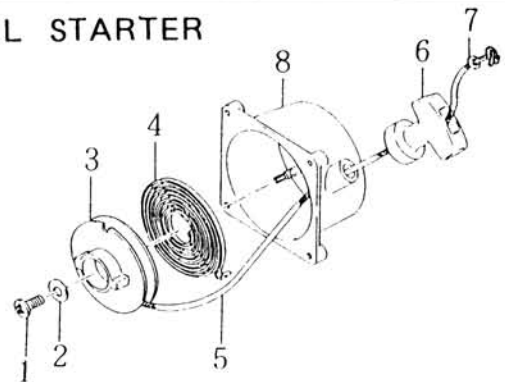

RECOIL STARTER