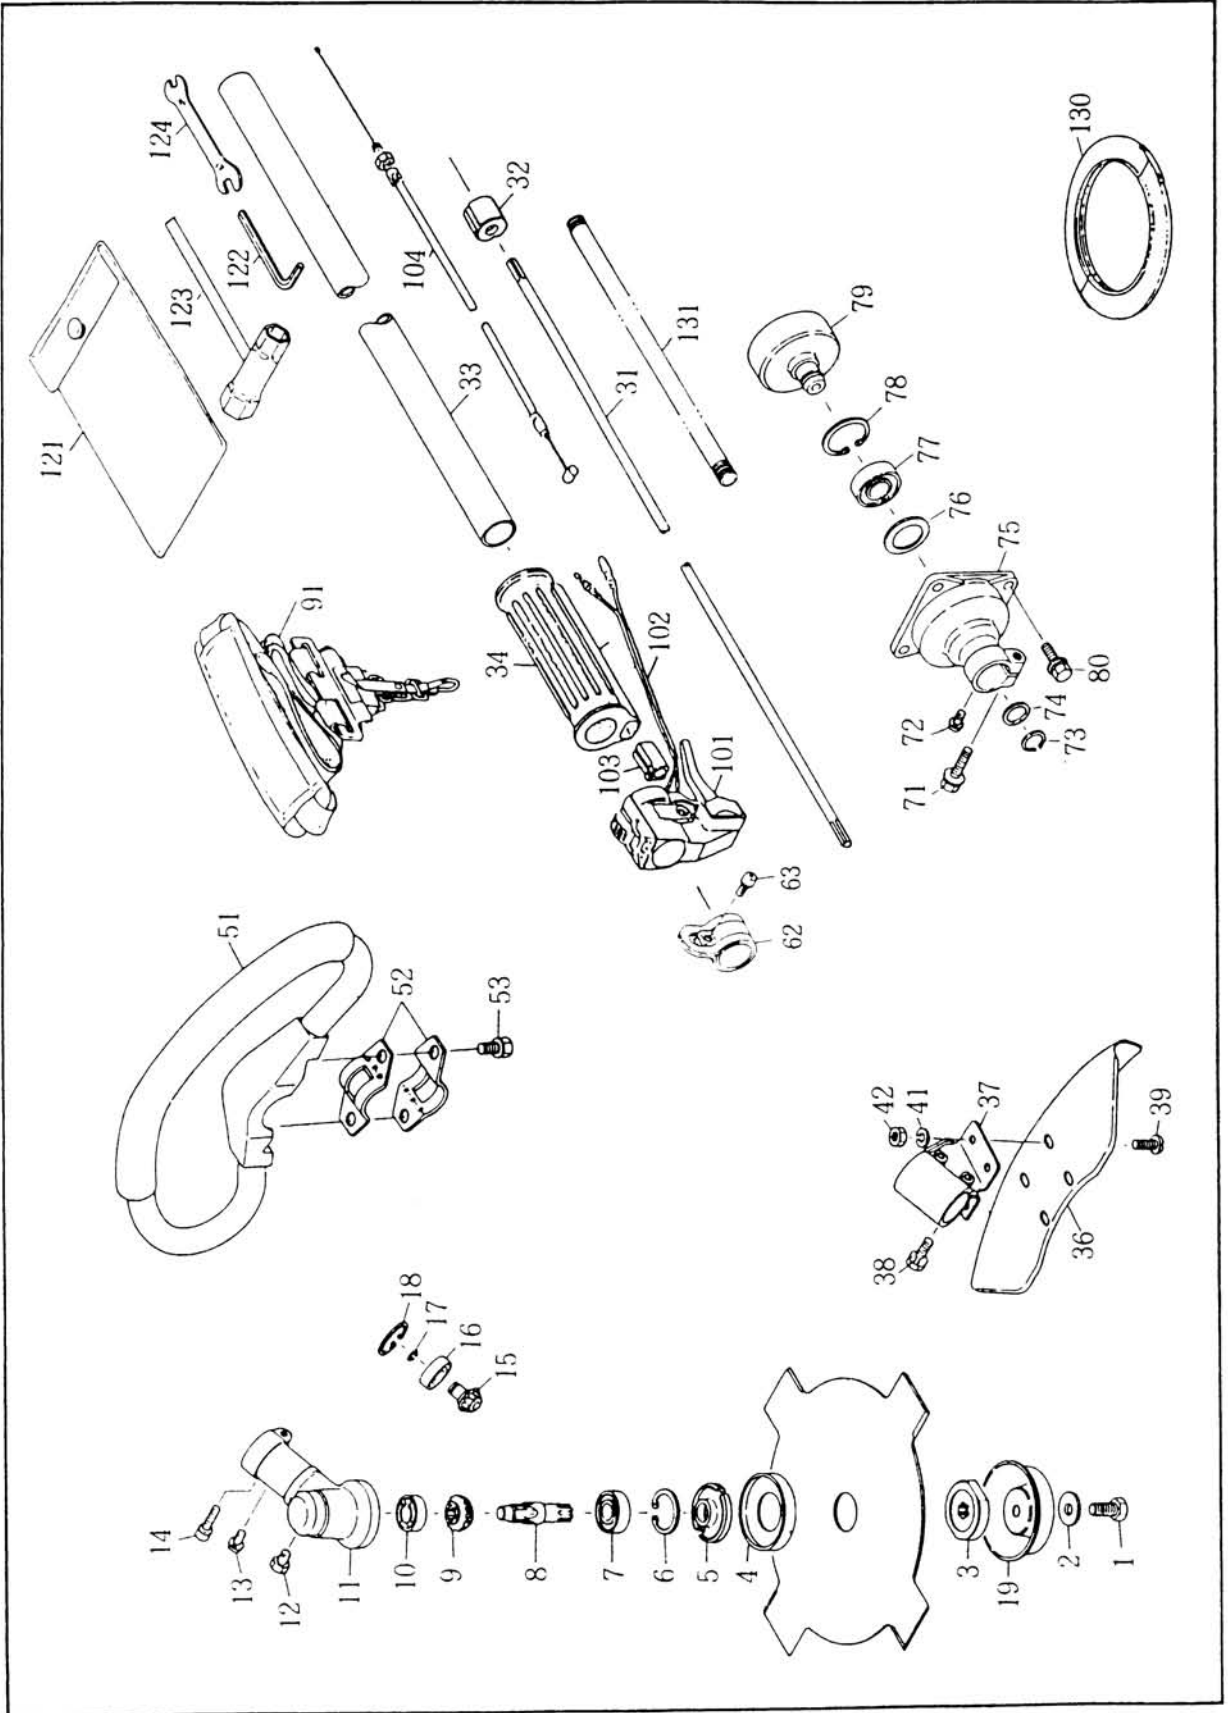

Part Number Reference Table

S X—20

ENSEMBLE DE COUPE

N°	REFERENCES	QTE	N°	REFERENCES	QTE
1-19	184073200PB	1 jeu			
1	100030900	1			
2	120030400	1	75	165010106	1
3	184031300	1	76	165010400	1
4	168030700	1	77	035600202	1
5	184031111	1	78	045003200	1
6	045002800	1	79	165010200	1
7	035600103	1	80	185075000	1 jeu
8	184030300	1	91-92	110170900	1 jeu
9	182330200	1	92	100042500	1
10	035660900	1	101-103	185076800	1 jeu
11	184030117	1	102	099802900	1
12	065060800	1	103	099809400	1
13	065051000	1	104	099806100	1
14	065052000	1	121	060000022	1
15	184030500	1	122	060040000	1
16	035060902	1	123	060000015 étoile	1
17	045000902	1	124	302040600	1
18	045002400	1	130	187055000	1
19	185031400	1			
31	168020210	1			
32	165091200	5			
32-33	184120111	1 jeu			
34	173325200	1			
36	110043400PB	1			
37	110043200	1			
38	065061400	1			
39	065051000	4			
41	032050000	4			
42	030050100	4			
51	163040000	1			
52	100241100	2			
53	065061200	2			
62-63	110071510	1Jeu			
71	065062600	1			
72	065051000	1			
73	045001503	1			
74	165010500	1			