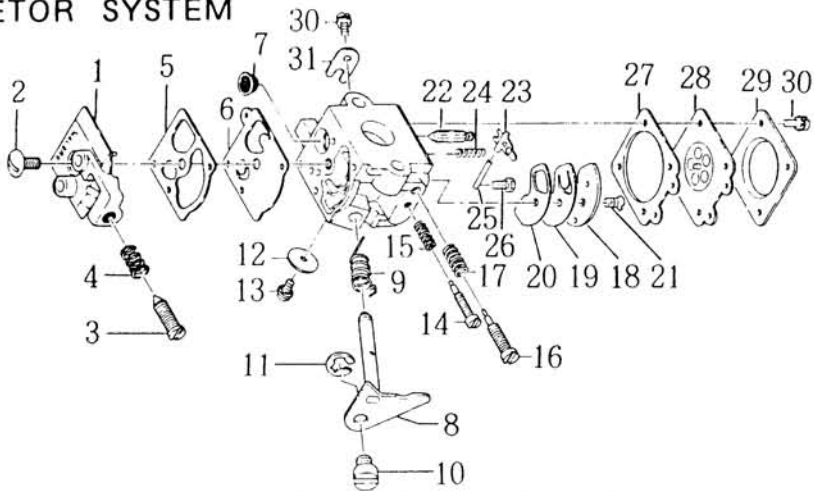

CARBURETOR SYSTEM